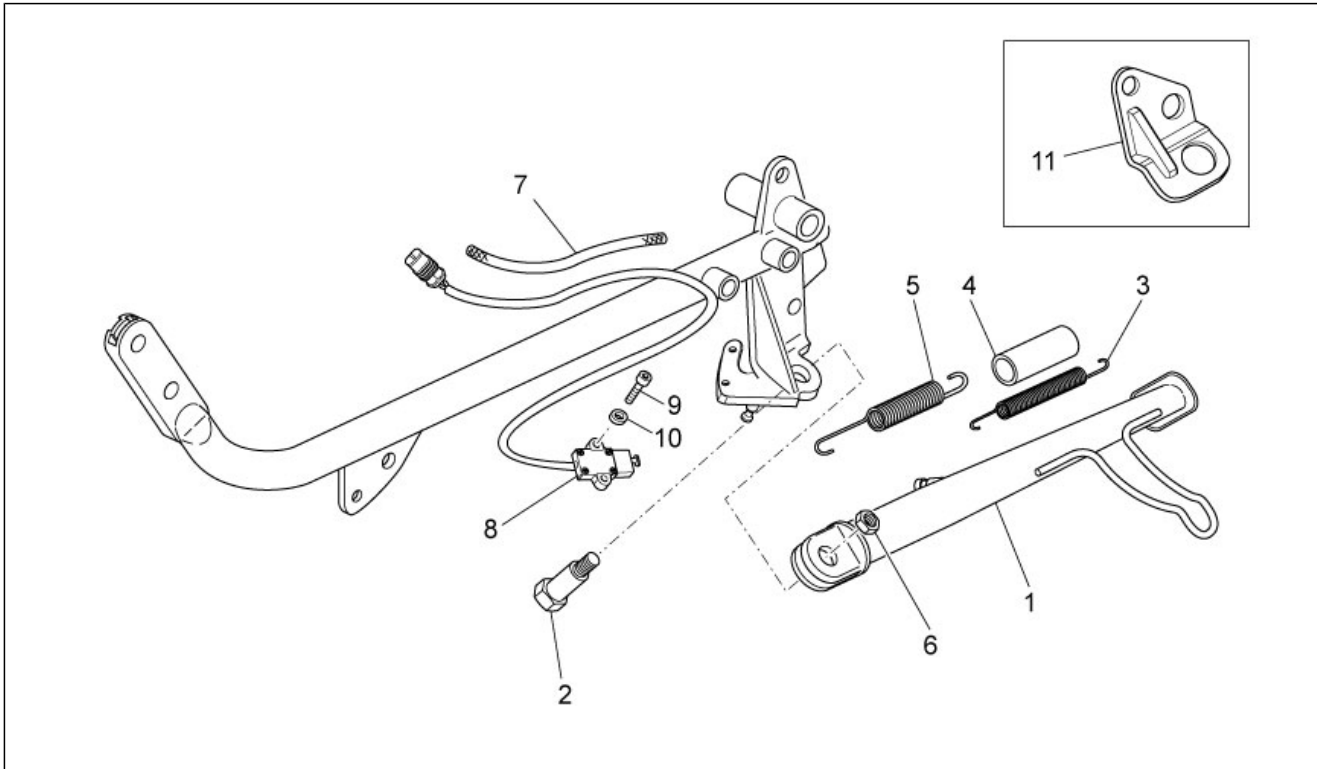

Groep	FRAME
Code	33.03
Beschrijving	Lateral stand
Revisie	1

Pos.	Code	Beschrijving	Aant.	Varianten
1	883471	Zijstandaard zwart	1	
2	AP8121607	Bout standaard	1	
3	AP8121014	Spiraalveer cilind.aandr.	1	
4	AP8102524	Bescherming veer standaard	1	
5	AP8221197	Trekveer standaard	1	
6	GU32433011	Moer	1	
7	GU00823923140	Thermische gaine	1	
8	AP8127856	Schakelaar standaard	1	
9	1C001499	Vite TBEI TORX M5x16 INOX	2	
10	GU95020105	Sluitring 5,3x8,9x2,4	2	
11	GU32432711	Plaat	1