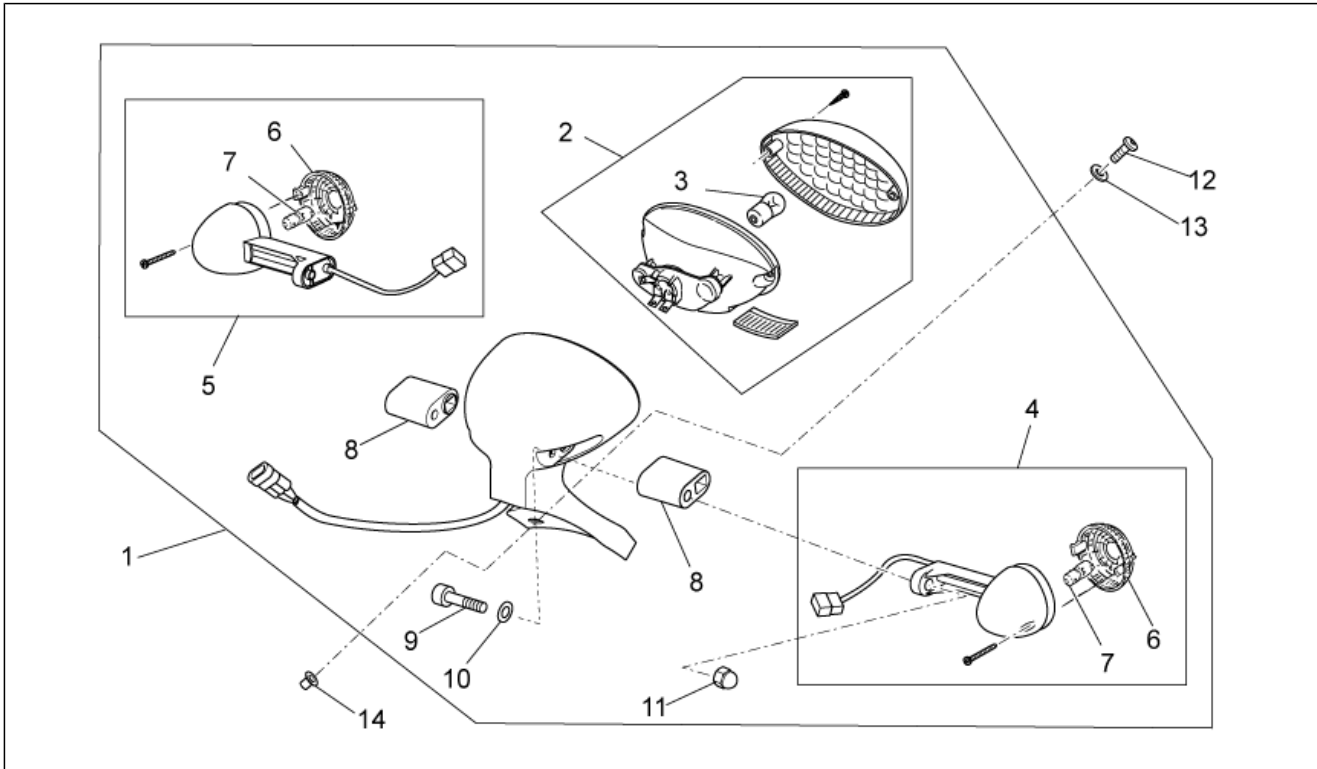

Groep	FRAME
Code	33.29
Beschrijving	Rear lights
Revisie	1

Pos.	Code	Beschrijving	Aant.	Varianten
1	883479	Achterlicht cpl.	1	
2	GU03740930	Achterlicht	1	
3	GU93450224	Lamp	1	
4	B063800	Richt.aanw. voor.re/acht.li	1	
5	B063801	Richt.aanw. voor.li/acht.re	1	
6	GU32753711	Glas richtingaanw.	1	
7	GU93450127	Lamp	2	
8	GU32753410	Afstandhouder	2	
9	GU98370655	Bolbout met binnenzeskant	2	
10	GU95021206	Sluitring	2	
11	GU92787006	Moer blind M6x1	2	
12	GU98350215	Bolbout met binnenzeskant	3	
13	GU30577800	Sluitring in nylon 5,5X12X1	3	
14	GU93231605	Huls antitrilling	3