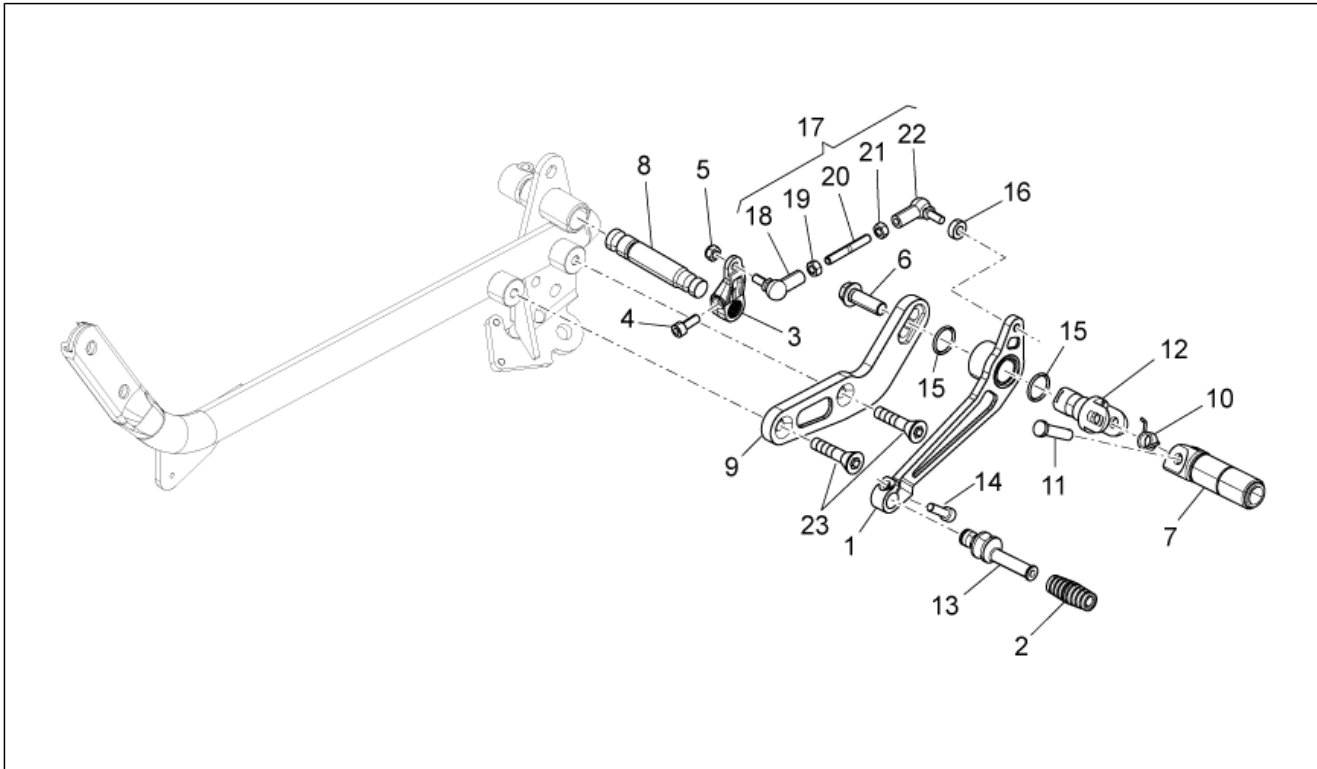

Groep	FRAME
Code	33.06
Beschrijving	Gear lever
Revisie	1

Pos.	Code	Beschrijving	Aant.	Varianten
1	898282	Versnellingshendel	1	
2	AP8120912	Rubbetje voor hendel	1	
3	898283	Gear change lever	1	
4	AP8150137	Binnenzeskantbout M6x16	1	
5	AP8150115	Zelfborg. moer laag M6	1	
6	AP8152320	Zeskantbout geflenst	1	
7	898281	Voetensteun bestuurder	1	
8	GU32251610	Pin hendel	1	
9	898284	Plaat voetensteun bestuurder	1	
10	AP8221277	Trekveer voetensteun	1	
11	GU23442210	Pin	1	
12	898611	Steun voetenst. bestuurder li	1	
13	886665	Pin	1	
14	AP8150044	Binnenzeskantbout M6x20	1	
15	AP9100477	O-ring 18x2	2	
16	886668	Afstandhouder	1	
17	887280	Trekker commando versn.bak	1	
18	AP8210007	Sfeervormig buigpunt re M6	1	
19	AP8150026	Moer M6	1	
20	856796	Staaft overbrenging versnellingsbak	1	
21	AP8152138	Moer	1	
22	AP8110053	Sfeervormig buigpunt li M6	1	
23	GU98252420	Binnenzeskantbout met verzonken kop M8x20	2