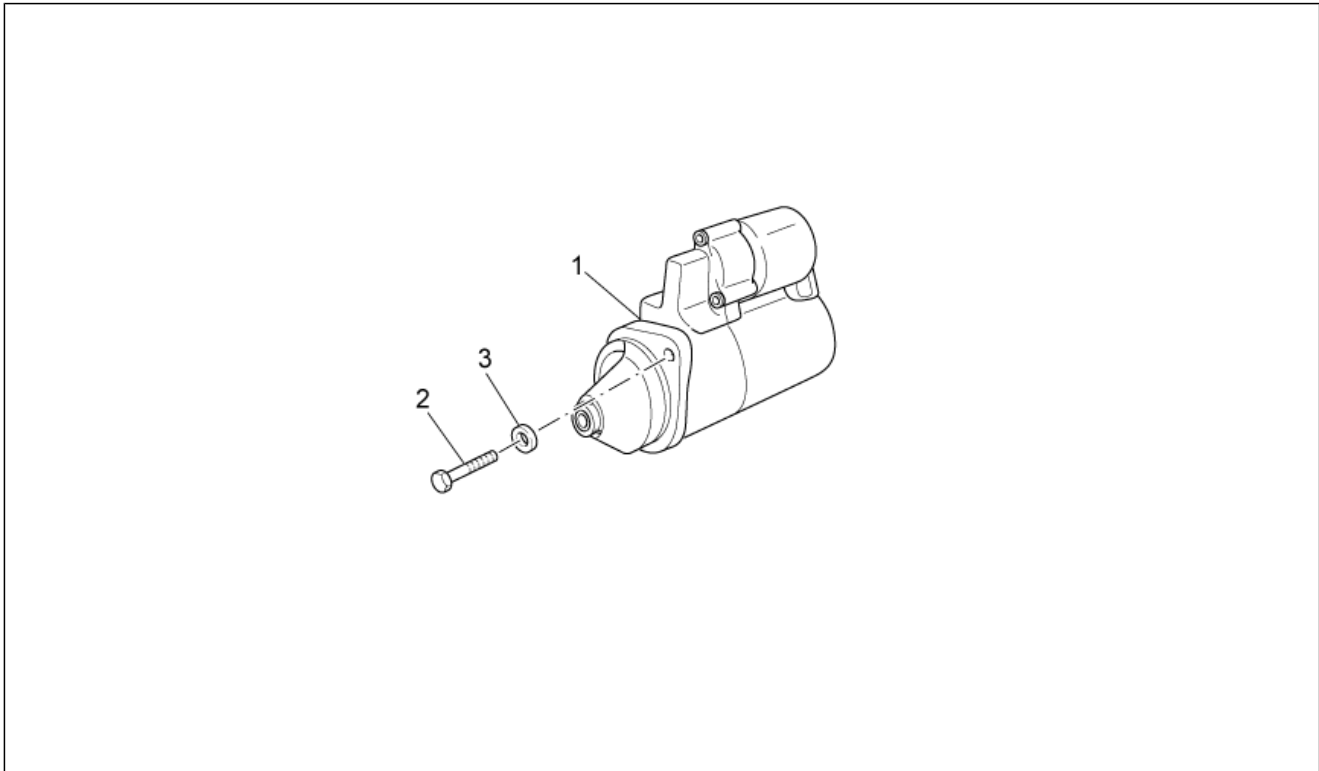

Groep	ENGINE
Code	34.46
Beschrijving	Starter motor
Revisie	1

Pos.	Code	Beschrijving	Aant.	Varianten
1	GU05730730	Startmotor Bosch	1	
2	GU98082435	Zeskantbout M8x35	2	
3	GU95008208	Sluitring 8,4X15X1,5	2