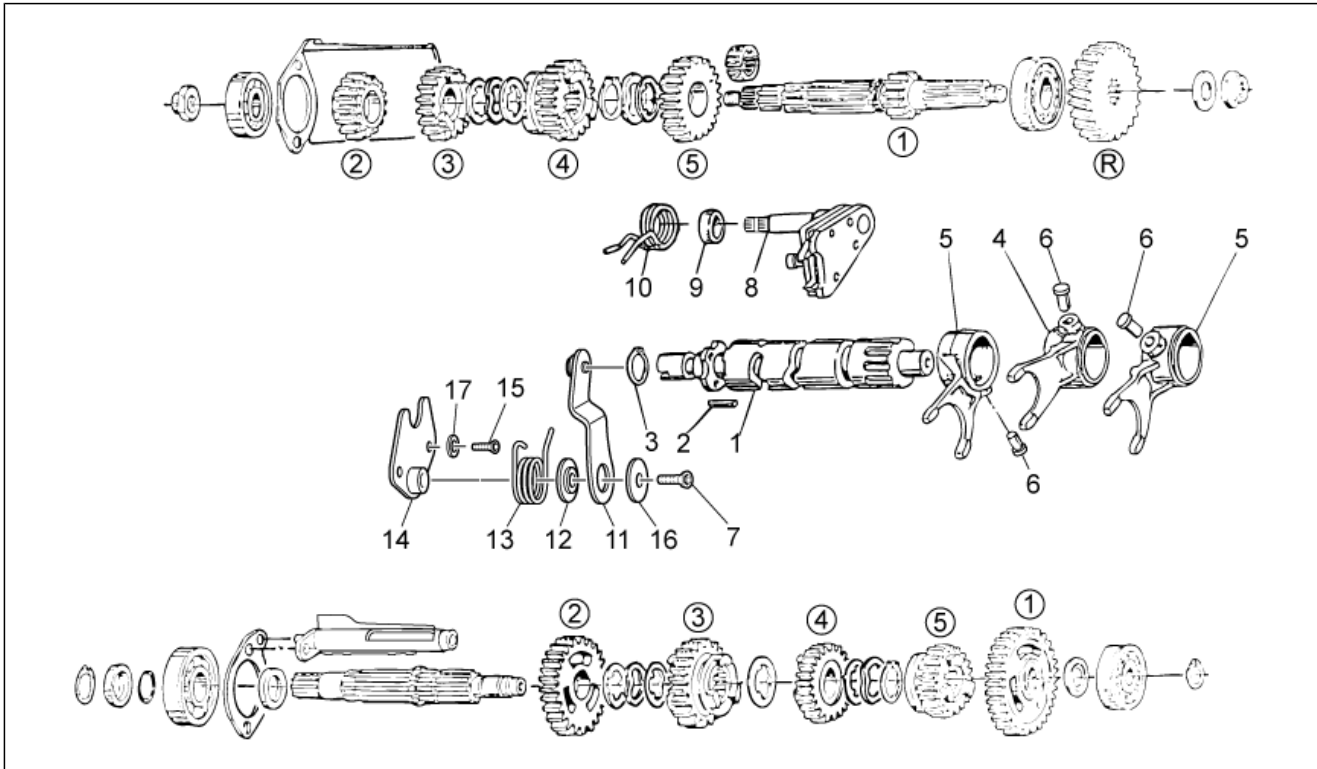

Groep	ENGINE
Code	34.44
Beschrijving	Gear box selector
Revisie	1

Pos.	Code	Beschrijving	Aant.	Varianten
1	GU32234410	Shift cam	1	
2	GU19234600	Pin	4	
3	GU90274026	Elastische ring	1	
4	GU32231210	Vork AP	1	
5	GU32231010	Vork AS	2	
6	GU32233010	Rol	3	
7	GU98230612	Bout	1	
8	887196	Voorschakelaar cpl.	1	
9	GU20208520	Afstandhouder	1	
10	GU32238210	Trekveer schakelaar	1	
11	GU32234710	Hendel	1	
12	GU32234810	Sluitring	1	
13	GU32234110	Veer	1	
14	GU32235710	Plaat	1	
15	GU98257618	Binnenzeskantbout met verzonken kop M6x18	2	
16	GU32234910	Sluitring 6,4x20x1	1	
17	GU14217901	Gekart. sluitring 6,4x10x0,7	2