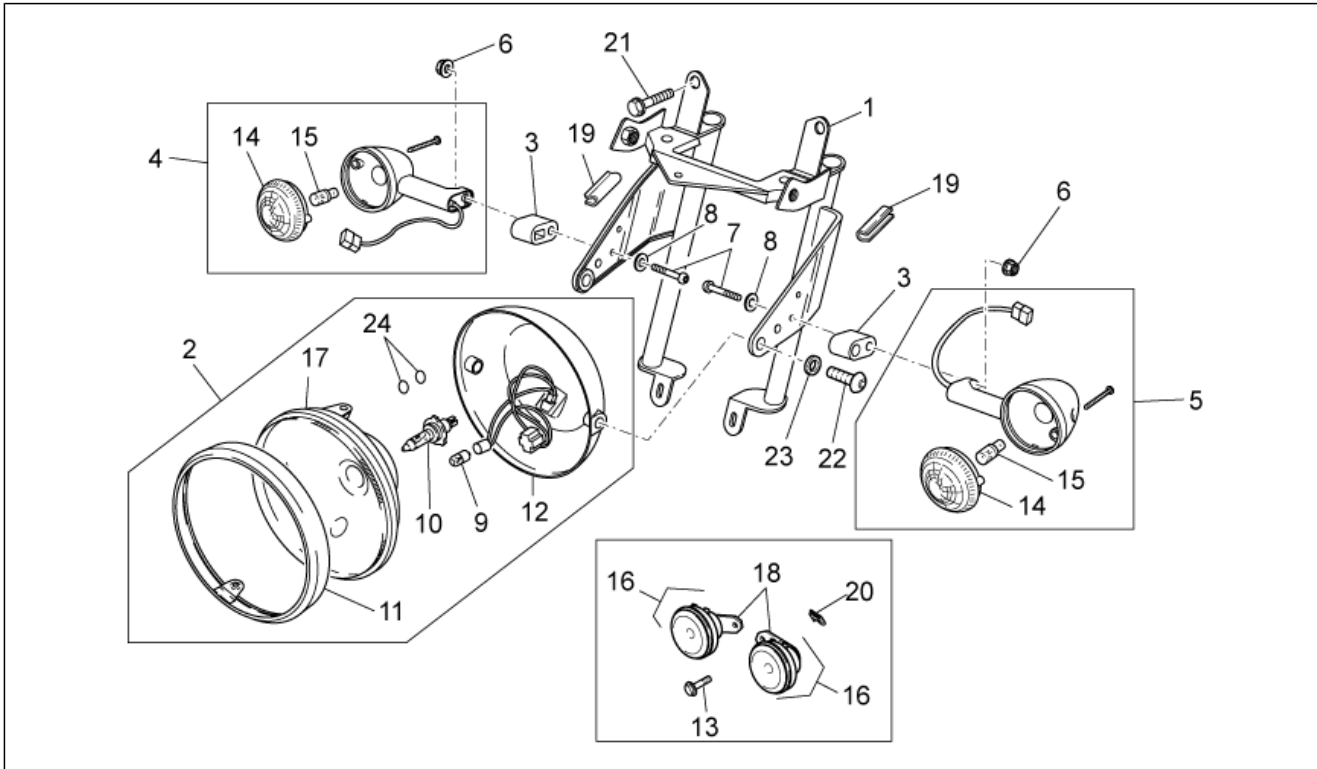

Groep	FRAME
Code	33.28
Beschrijving	Front lights
Revisie	1

Pos.	Code	Beschrijving	Aant.	Varianten
1	GU32506360	Steunbeugel licht	1	
2	978311	Voorlicht	1	
3	GU32753410	Afstandhouder	2	
4	B063800	Richt.aanw. voor.re/acht.li	1	
5	B063801	Richt.aanw. voor.li/acht.re	1	
6	GU92787006	Moer blind M6x1	2	
7	GU98370655	Bolbout met binnenzeskant	2	
8	GU95021206	Sluitring	2	
9	292022	Lamp 12V-5W	1	
10	292723	Lamp H4 12V-60/55W	1	
11	640598	Moer verchr.	1	
12	981149	zwarte kap	1	
13	AP8152278	Zeskantbout geflenst M6x16	2	
14	GU32753711	Glas richtingaanw.	2	
15	GU93450127	Lamp	2	
16	890979	Claxon	2	
17	GU06740400	Optische groep	1	
18	GU01744200	Beugel	6	
19	GU00823931055	Pakking	1	
20	254485	Spring plate M6	2	
21	GU98880540	Bout M10x40	2	
22	GU98692420	Binnenzeskantbout M8x20	2	
23	GU95005308	Sluitring 8,4x14,57x1,6	2	
24	883417	OR-ring	2