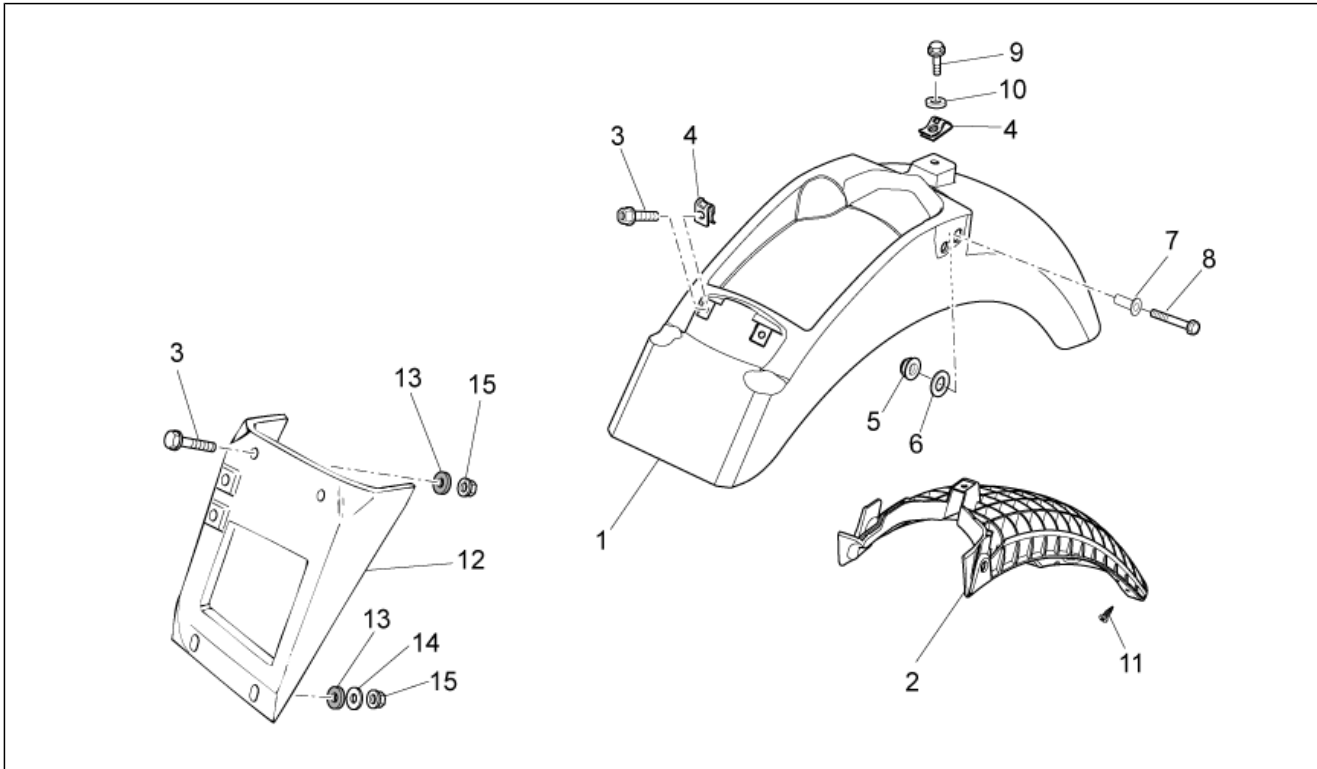

Groep	FRAME
Code	33.15
Beschrijving	Rear body I- Mudguard
Revisie	1

Pos.	Code	Beschrijving	Aant.	Varianten
1	97894600Y02	Spatbord acht.zwart	1	
2	978947	Versterking	1	
3	AP8152278	Zeskantbout geflenst M6x16	4	
4	GU28576591	Clip M6	3	
5	GU92630108	Moer	2	
6	GU91120806	Afstandhouder	2	
7	GU95005310	Sluitring 8,4x18x2	2	
8	GU98370835	Bout	2	
9	AP8152279	Zeskantbout geflenst M6x20	2	
10	GU91180601	Afstandhouder 6,2x8x3	2	
11	AP8152329	Bout SWP kruiskop gefl. M5x20	3	
12	B063167	Spatbordjes	1	
13	AP8121032	Huls	4	
14	GU95100141	Sluitring 6,4x12x1,2	2	
15	AP8152299	Zelfborg.bout gefl. M6	4