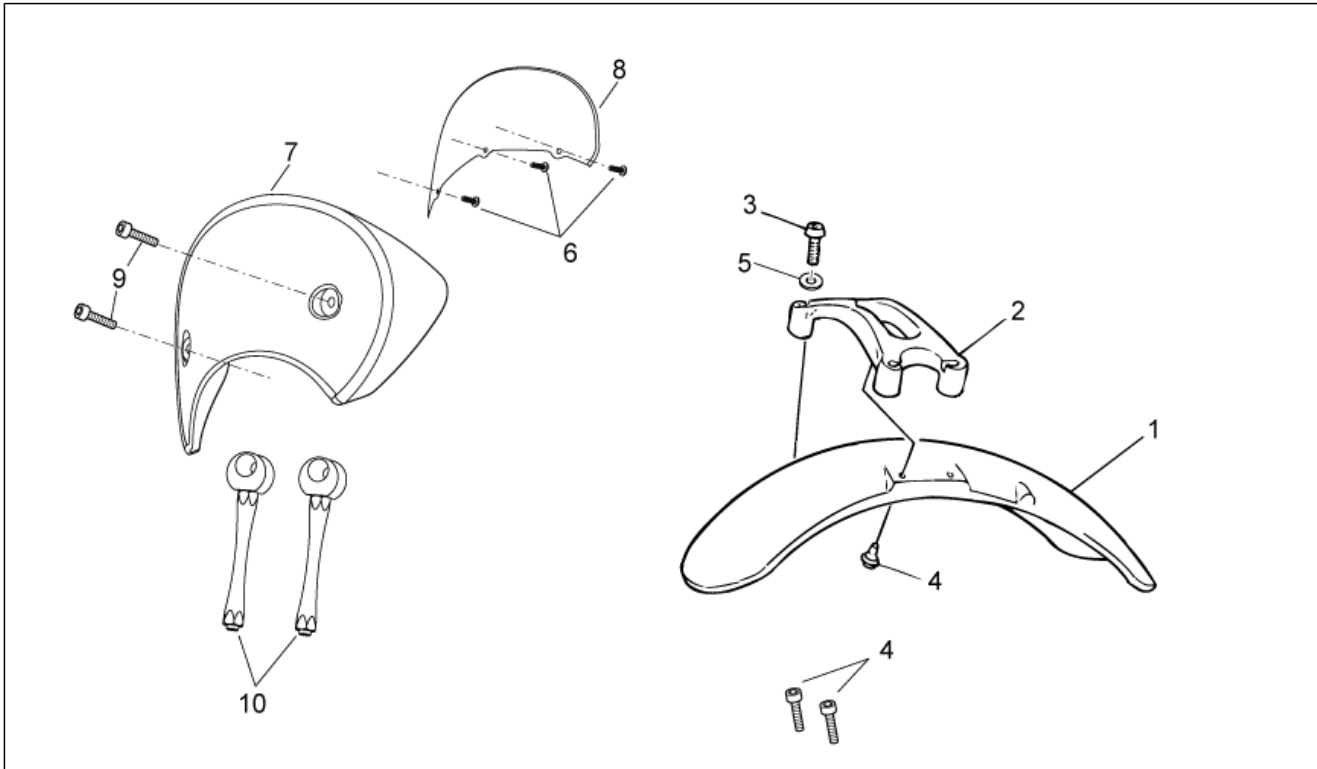

Groep	FRAME
Code	33.13
Beschrijving	Front body - Front mudguard
Revisie	1

Pos.	Code	Beschrijving	Aant.	Varianten
1	88673000Y02	Spatbord voor.v.zwart	1	
2	883266	Stabiliseerplaat	1	
3	GU98370845	Bolbout met binnenzeskant	4	
4	GU31439565	Speciale bout	4	
5	GU14615901	Sluitring 8,4X13X0,8	4	
6	AP8150413	Zelftap. bout 3,9x14	3	
7	2H000421000Y02	Kapje zwart	1	Technische specificatie:Decal[D]
7	898179	Kapje ruw	1	
8	898180	Glas kapje	1	
9	GU98370616	Bolbout met binnenzeskant M6x16 inox	2	
10	886724	Steun kapje	2