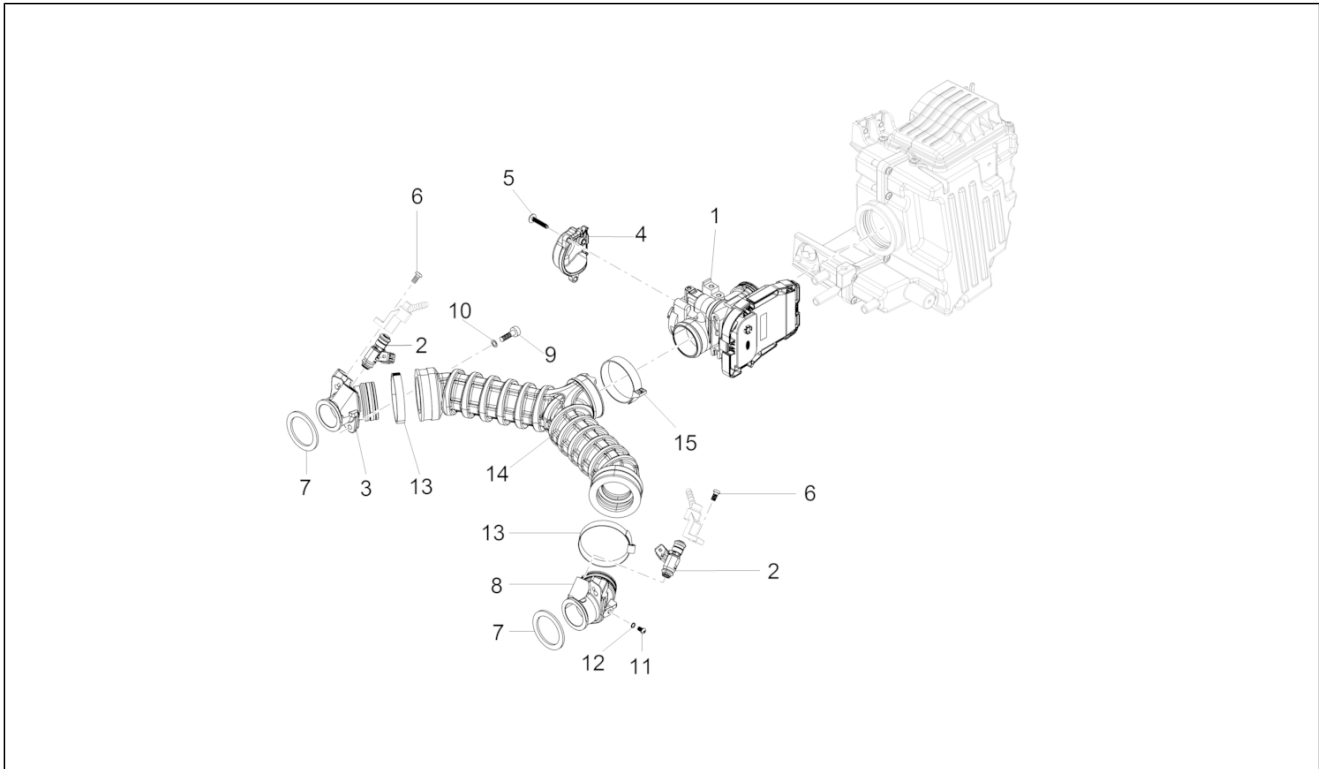

Groep	ENGINE
Code	34.47
Beschrijving	Throttle body
Revisie	1

Pos.	Code	Beschrijving	Aant.	Varianten
1	CM228303	Elektronische centrale voor de injectie	1	LAND:Japan[J]
1	CM228304	Elektronische centrale voor de injectie	1	
2	B063049	Injector	2	
3	GU32115010	Pijp aanz. re	1	
4	880260	Bescherming romp v.	1	
5	B016796	Bolschroef torx	3	
6	AP8152298	Bolbout met binnenzeskant, geflenst M5x16	2	
7	GU32115510	Pakking	2	
8	GU32115011	Pijp aanz. li	1	
9	GU98622322	Bout	4	
10	GU03013800	Sluitring 6,4x12	4	
11	GU98310609	Bout M6x10	2	
12	GU95100116	Sluitring 6,25x10x1,5	2	
13	884311	Klemmetje D.61	2	
14	887812	Mof smoorklephuis	1	
15	GU93305061	Klemmetje 61/65,5	1