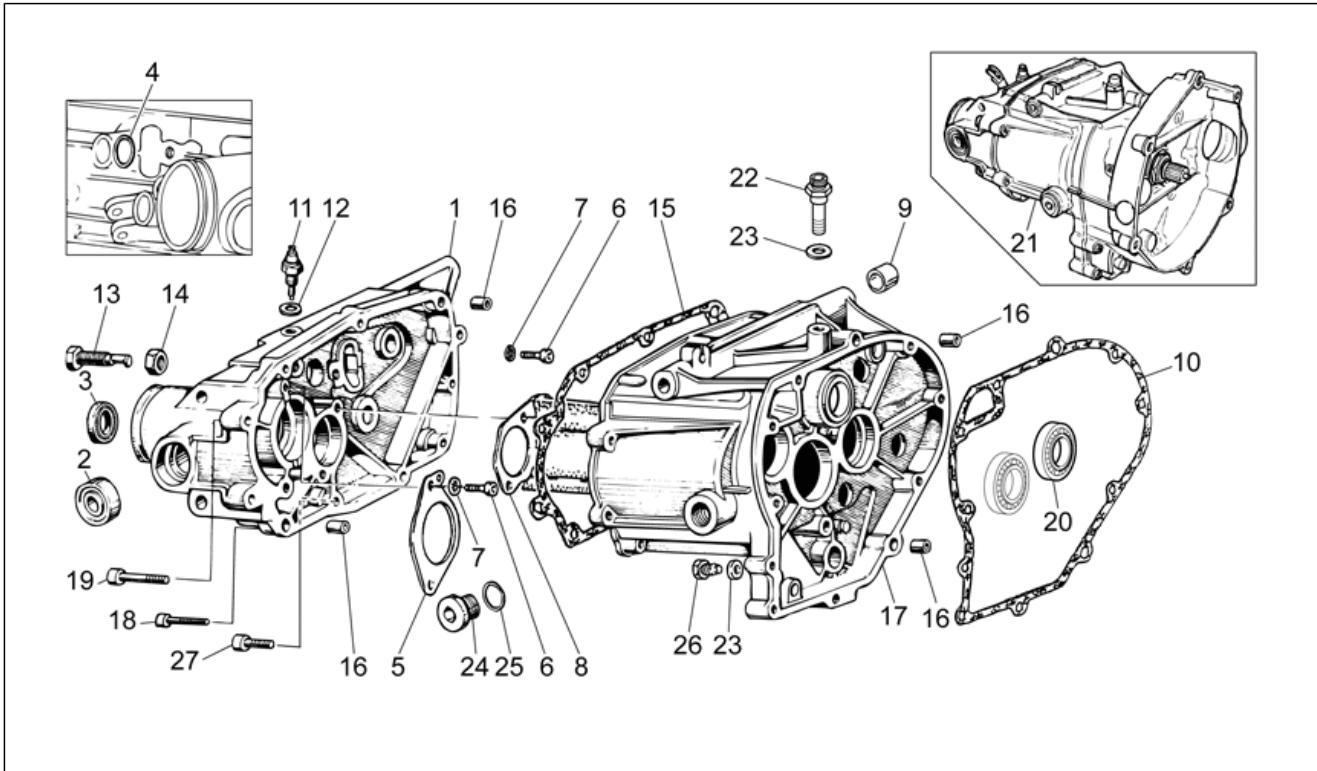

Groep	ENGINE
Code	34.42
Beschrijving	Transmission cage
Revisie	1

Pos.	Code	Beschrijving	Aant.	Varianten
1	2A000098	Bedekking doos versn.bak	1	
2	2A000097	Kogellager 6202-2RSH/C3 LHT23	2	
3	886364	Dichtingsring 28x40x7	1	
4	GU90706140	O-ring 13,95x2,92	1	
5	GU32213810	Bevest.plaat secund. as	1	
6	884031	Binnenzeskantbout M6x14	4	
7	GU14217901	Gekart. sluitring 6,4x10x0,7	4	
8	GU32208210	Wand olie	1	
9	GU19202320	Beslagring 10,25x15,7x8	2	
10	887005	Pakking	1	
11	B063269	Sensor vrij	1	
12	GU12154200	Pakking 8,25x15x1	1	
13	GU19237800	Bout met excentriek M12x1,25	1	
14	GU92606512	Moer laag M12x1,25	1	
15	887006	Pakking	1	
16	GU19002020	Beslagring 6,6x9x13	4	
17	887235	Doos versn.bak	1	
18	GU98682330	Binnenzeskantbout M6x20	5	
19	GU98680435	Binnenzeskantbout M8x35	4	
20	B063342	Kogellager 6004/C3	1	
21	976992	Versnellingsbak cpl.	1	
22	GU32206510	Dop ontluchting	1	
23	GU10528900	Pakking in aluminium	2	
24	GU12022600	Oliedop	1	
25	GU90706203	OR-ring 20,24X2,62	1	
26	GU31003766	Afvoerdop olie M10x1	1	
27	AP8150285	Binnenzeskantbout M6x35	2