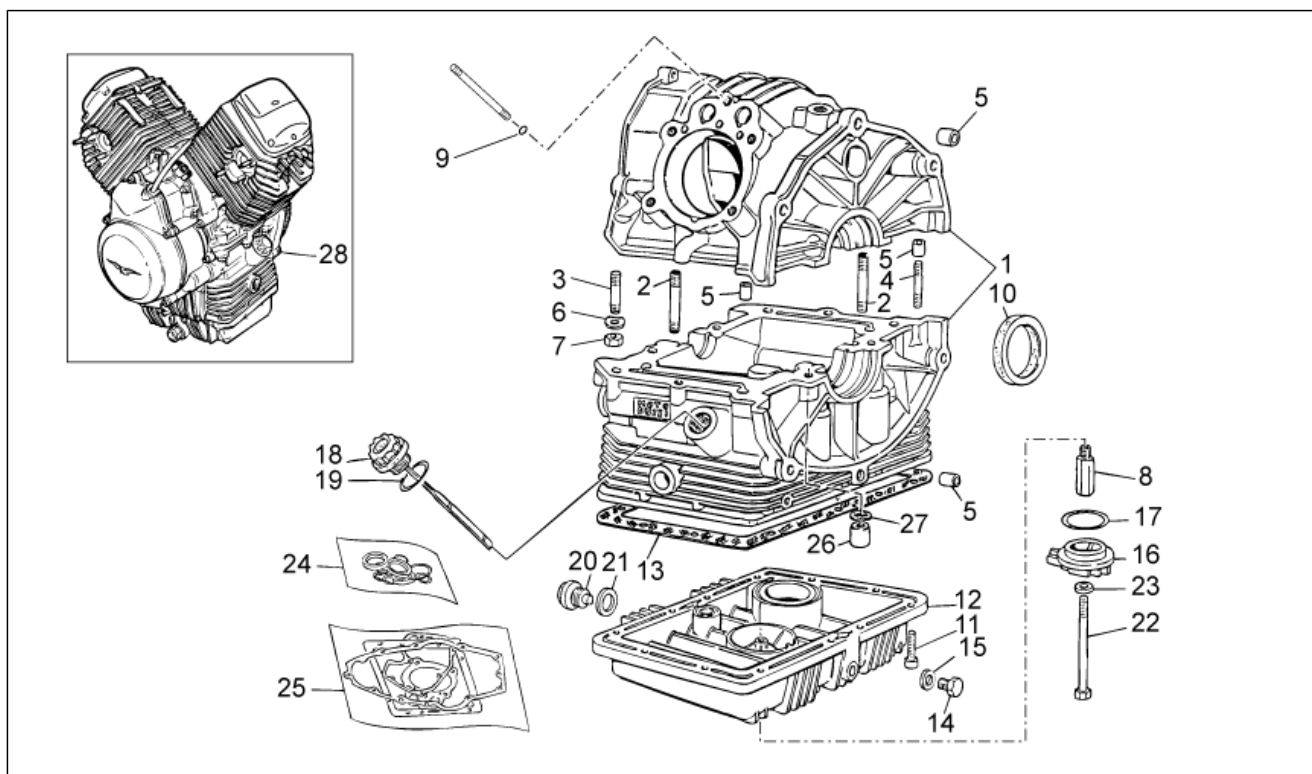

Groep	ENGINE
Code	34.34
Beschrijving	Crank-case
Revisie	1

Pos.	Code	Beschrijving	Aant.	Varianten
1	2A000235	***2A000235	1	
2	GU96451560	Stiftbout	4	
3	GU96451430	Stiftbout	4	
4	GU96508055	Stiftbout	2	
5	GU19015020	Beslagring	4	
6	GU61270300	Elastische sluitring 8x15x0,3	6	
7	GU92606208	Moer M8x1,25	6	
8	GU19003800	Verbinding	1	
9	GU90706076	OR-ring	2	
10	886365	Dichtingsring	1	
11	GU98682325	Binnenzeskantbout M6x25	12	
12	976604	Oliecarter motor grijs	1	
13	887004	Pakking oliecarter	1	
14	GU31003766	Afvoerdop olie M10x1	1	
15	GU10528900	Pakking in aluminium	1	
16	976685	Bedekking	1	
17	GU90706444	OR-ring	1	
18	883826	Invoerdop olie	1	
19	GU90706281	OR-ring 28,24x2,62	1	
20	GU12003702	Afvoerdop olie	1	
21	GU95100709	Pakking 20,1x28x2	1	
22	GU27152885	Schroefbout	1	
23	GU12154200	Pakking 8,25x15x1	1	
24	GU32999510	Oliekeerringen-serie	1	
25	GU32999010	Pakkingen-serie	1	
26	GU13021900	Kolomv. moer	4	
27	GU95129180	Sluitring 10,5X18X0,8	4	
28	2L0001895	Motor cpl. zonder versn.bak	1