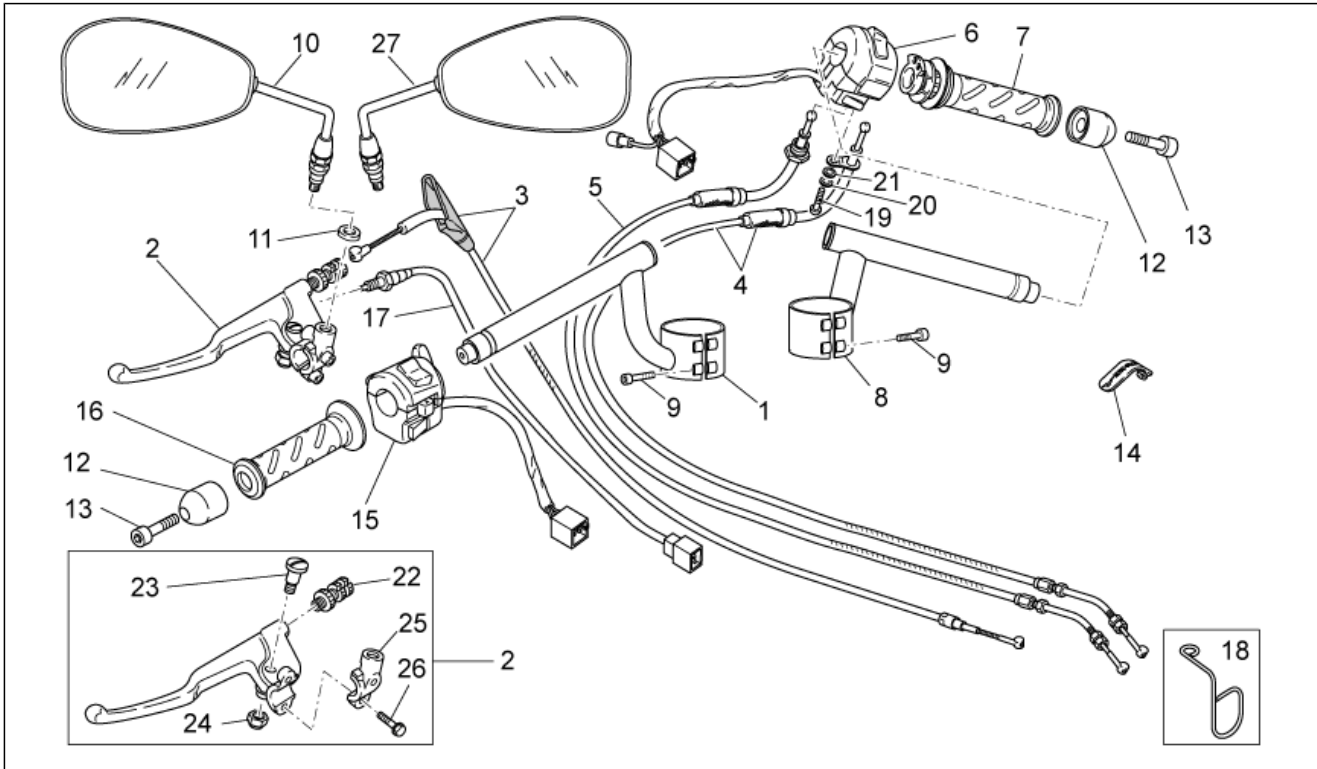

Groep	FRAME
Code	33.18
Beschrijving	Handlebar - Controls
Revisie	1

Pos.	Code	Beschrijving	Aant.	Varianten
1	B063317	Halfstuur li	1	
2	GU32605510	Koppelingshendel	1	
3	883940	Kabel koppeling	1	
4	B063247	Kabel opening gas	1	
5	B063248	Kabel sluiting gas	1	
6	B063135	Schak.lichten re	1	
7	GU32603310	Handvat re	1	
8	B063326	Halfstuur re	1	
9	GU98692325	Binnenzeskantbout M6x25	4	
10	2B001049	Achteruitkijkspiegel li	1	
11	GU91181003	Afstandhouder 10,25X20X4	2	
12	GU32602860	Antitrilgewicht v.cromo	2	
13	GU98690335	Binnenzeskantbout	2	
14	GU01609630	Klemmetje L46 mm	2	
14	GU03609600	Klemmetje L36 mm	1	
15	B063975	Schak.lichten li	1	
16	GU32603010	Handvat li	1	
17	GU29759150	Schakelaar standaard	1	
18	AP8221172	Kabelgeleider	1	
19	GU98230510	Bolbout met binnenzeskant	1	
20	GU95008305	Sluitring 5,3X10X1	1	
21	GU95021105	Getande sluitring	1	
22	GU30602500	Register	1	
23	AP8213028	Bout	1	
24	AP8118490	Moer	1	
25	GU30601060	Klem	1	
26	GU97202325	Zeskantbout gefl.zwart M6x25	2	
27	2B001048	Achteruitkijkspiegel re	1