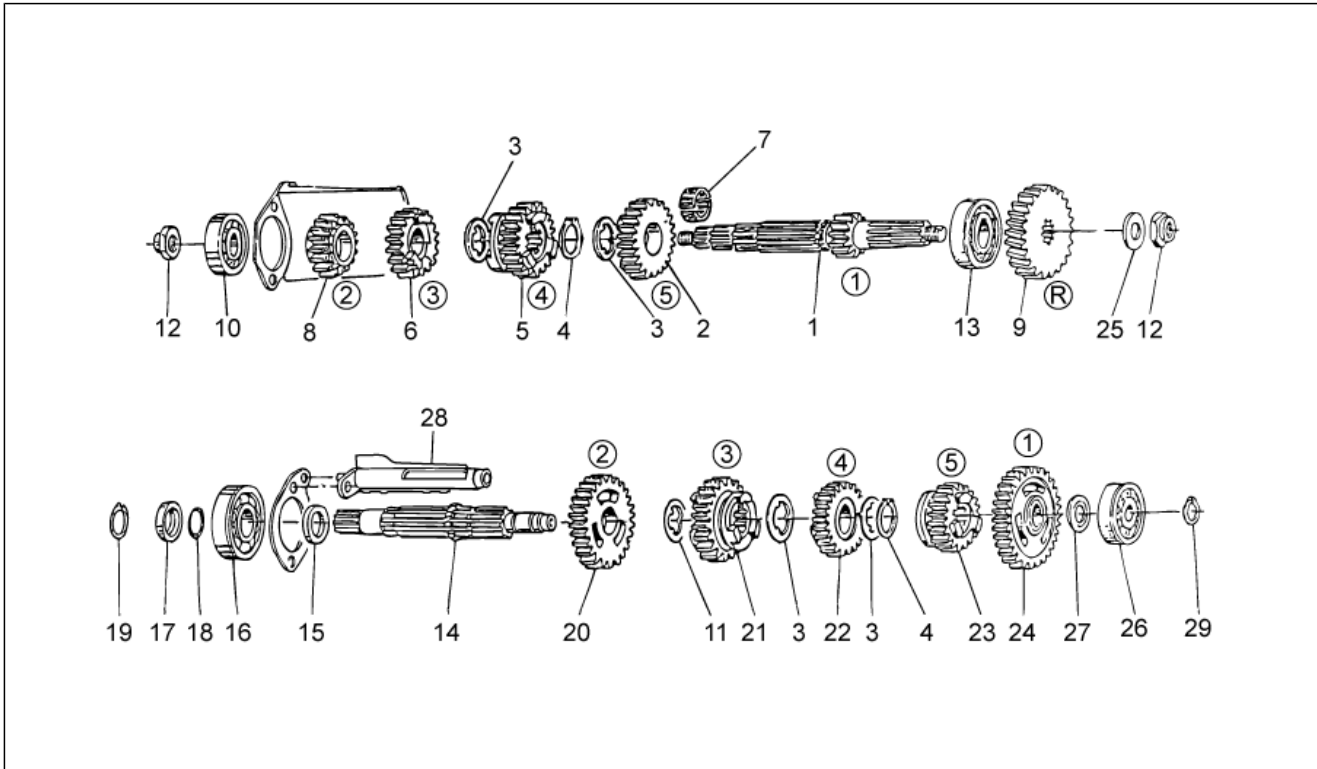

Groep	ENGINE
Code	34.43
Beschrijving	Gear box
Revisie	1

Pos.	Code	Beschrijving	Aant.	Varianten
27	GU10214302	Dikte 1,8 mm	1	
27	GU10214303	Dikte 1,9 mm	1	
27	GU10214304	Sluitring 2 mm	1	
27	GU10214305	Dikte 2,1 mm	1	
28	GU32202010	Druiper	1	
29	GU90271117	Seegerring	1