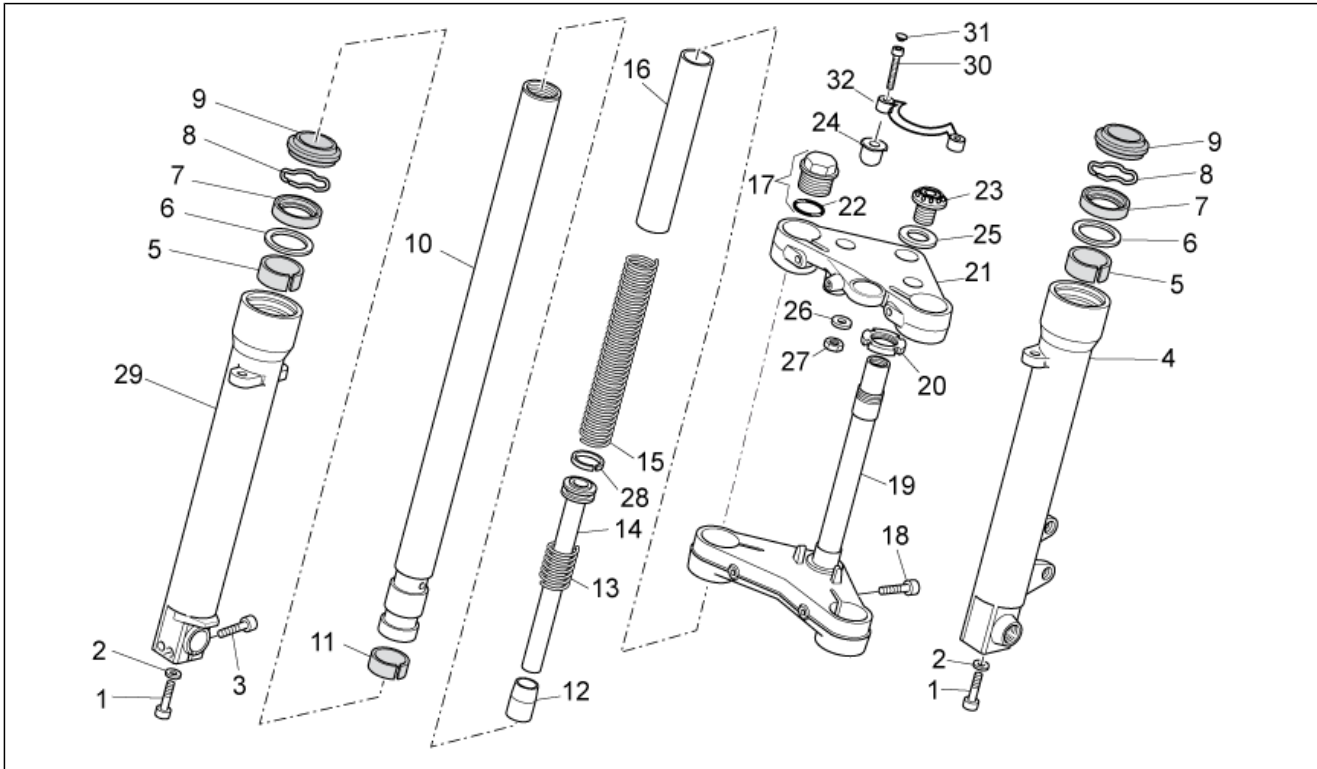

Groep	FRAME
Code	33.08
Beschrijving	Front fork II
Revisie	1

Pos.	Code	Beschrijving	Aant.	Varianten
29	2R000109	Hulsel re	1	
30	GU98680350	Binnenzeskantbout M6x50	2	
31	GU23943410	Dop verchr.	8	
32	883602	Buisje	1