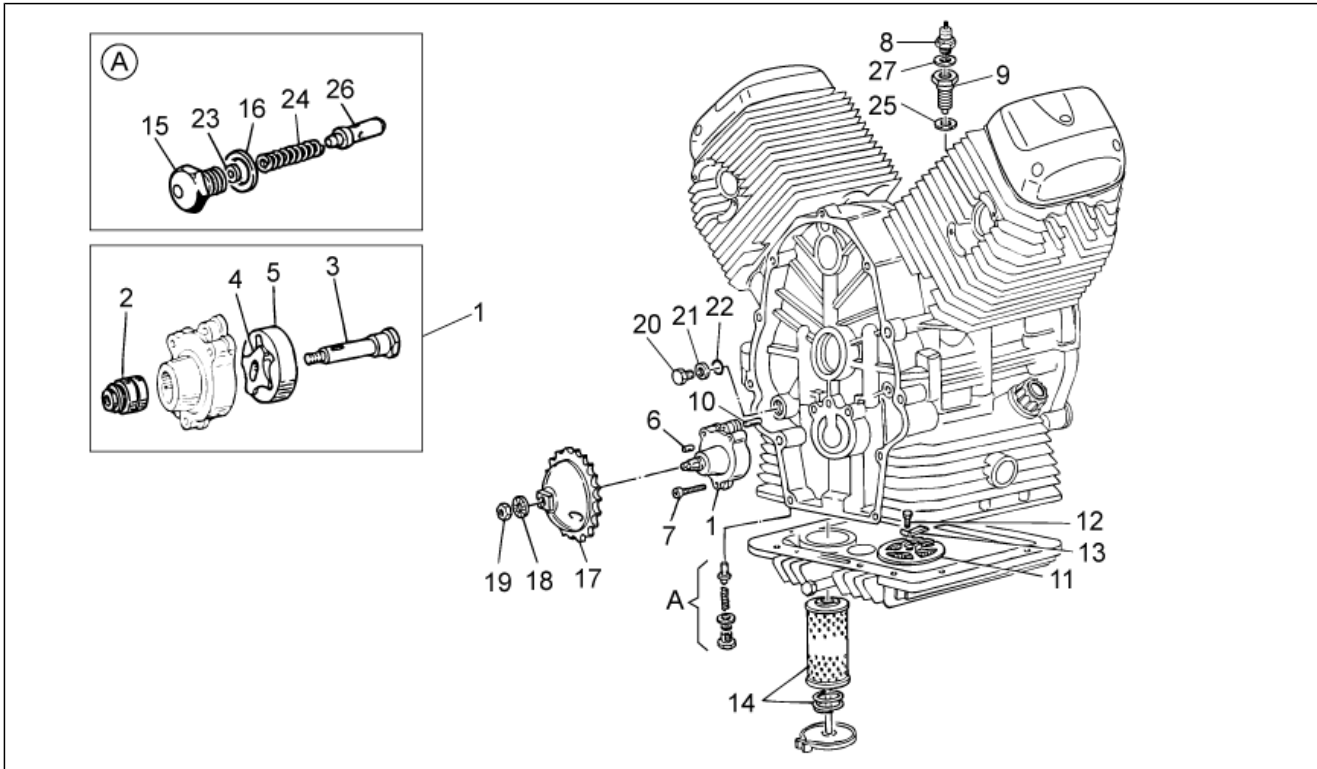

Groep	ENGINE
Code	34.39
Beschrijving	Oil pump
Revisie	1

Pos.	Code	Beschrijving	Aant.	Varianten
1	GU19146422	Oliepomp	1	
2	GU92252210	Rollager 10x22x20	1	
3	GU20147810	As oliepom	1	
4	GU20148410	Rotor int.	1	
5	GU20148610	Rotor ext.	1	
6	GU92296723	Rol	1	
7	GU98620335	Bout M6x35	3	
8	641541	Sensor oliedruk	1	
9	887093	Verbinding zender	1	
10	GU19018920	Plug	2	
11	GU19152200	Oliefilter	1	
12	GU98084314	Zeskantbout M6x14	1	
13	GU95187006	Plaatje	1	
14	GU27153085	Oliefilter	1	
15	GU31159050	Dop	1	
16	GU18144350	Sluitring 18,25x24x1	3	
17	GU20147710	Raderw.pomp	1	
18	AP8152220	Gekart. sluitring	1	
19	GU92602510	Moer M10x1,25	1	
20	GU31016050	Dop	1	
21	GU18161150	Pakking in aluminium 14,25	1	
22	GU90706111	OR-ring	1	
23	GU95008206	Sluitring 6,15x11x0,8	3	
24	GU94321079	Veer	1	
25	GU95100602	Pakking	1	
26	GU31150950	Zuigertje	1	
27	GU95100309	Sluitring	1