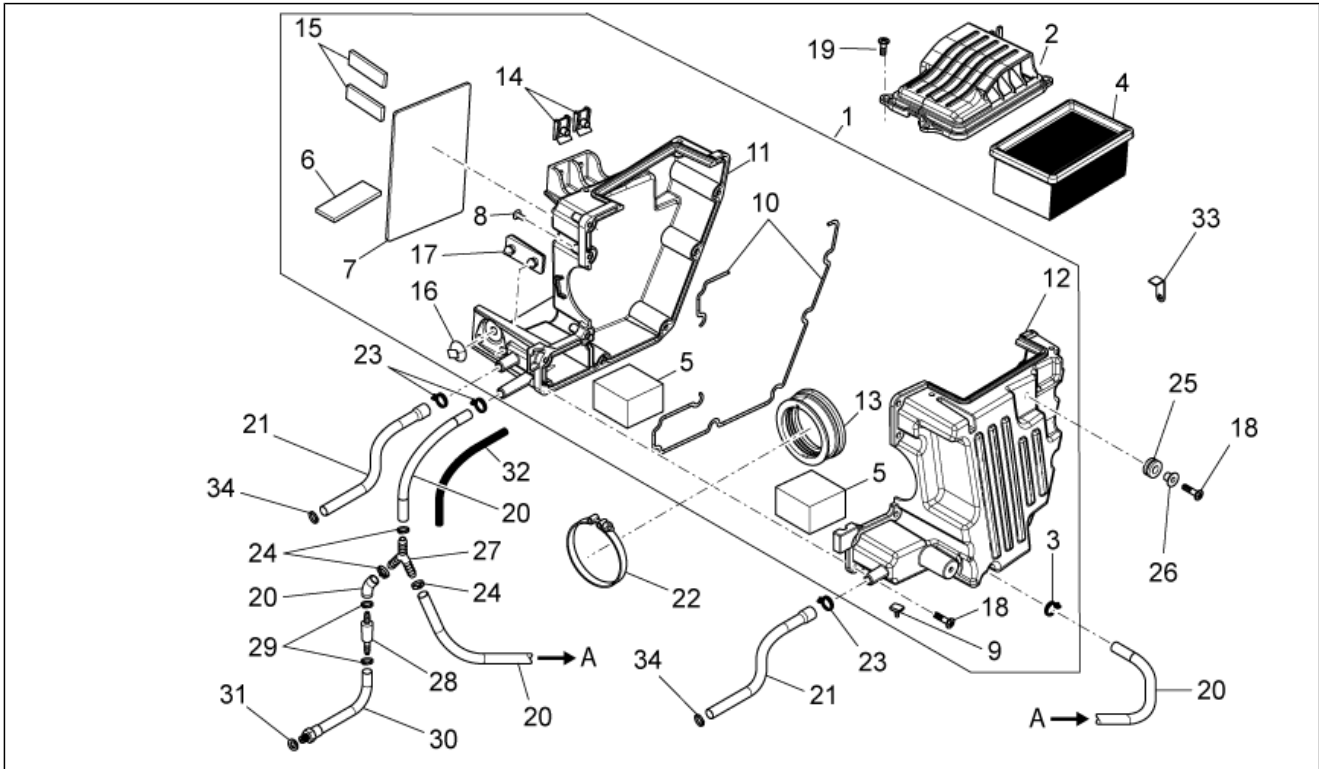

Groep	FRAME
Code	33.52
Beschrijving	Air box II
Revisie	1

Pos.	Code	Beschrijving	Aant.	Varianten
29	GU28157950	Klikband 12,5x8	2	
30	B063213	Buis recup.olie	1	
31	GU90714082	Pakking	1	
32	GU00823923140	Thermische gaine	1	
33	GU31112965	Steunbeugel filter	1	
34	AP8201358	Klemmetje D 11,9	2