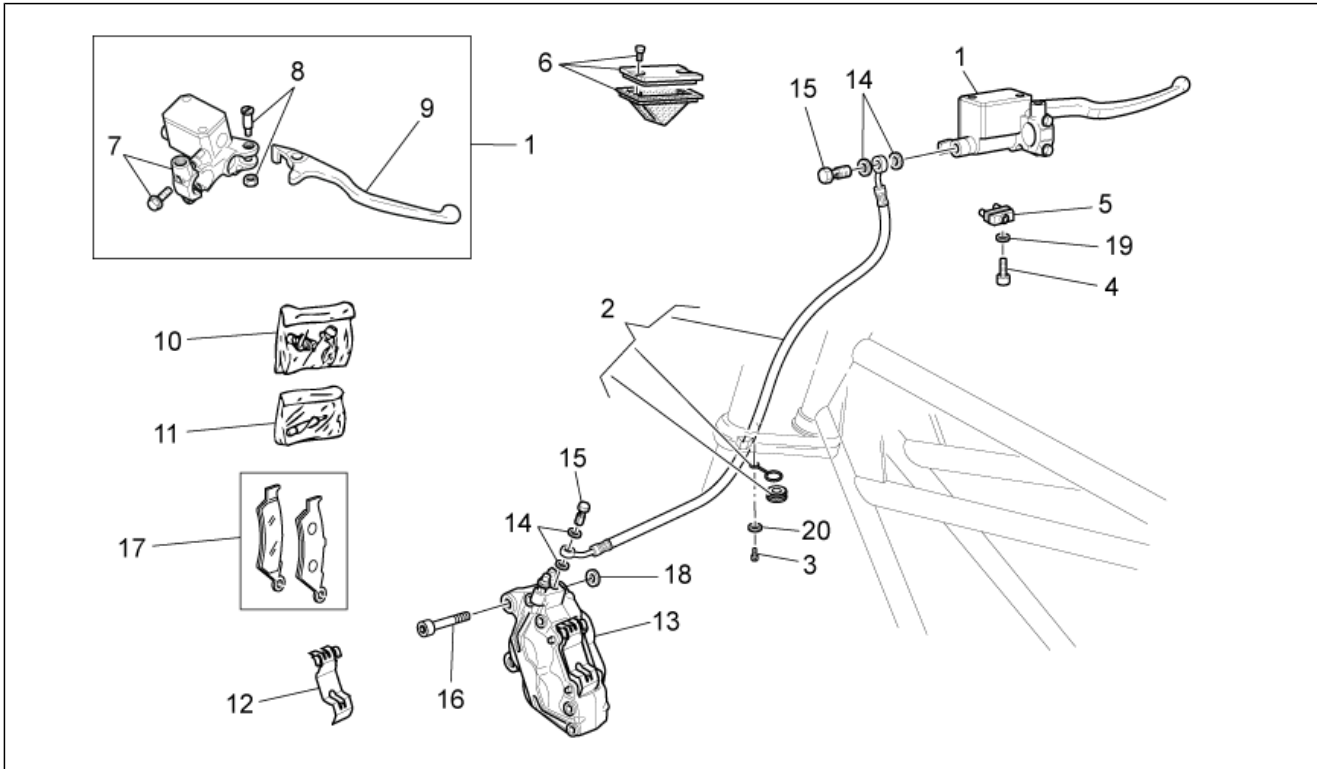

Groep	FRAME
Code	33.19
Beschrijving	Front brake system
Revisie	1

Pos.	Code	Beschrijving	Aant.	Varianten
1	GU03660145	Pomp voorrem	1	
2	883581	Remleiding	1	
3	AP8152277	Zeskantbout geflenst M6x12	1	
4	GU98370412	Bolbout met binnenzeskant M4x12	1	
5	GU03749845	Stopschakelaar	1	
6	GU03661145	Bedekking pomp	1	
7	GU03664045	Beugel	1	
8	GU03604845	Pin hendel	1	
9	GU03605645	Remhendel	1	
10	GU05659230	Ontluchting+kapje	1	
11	GU01659130	Pinnen+Veren tang	1	
12	GU01659131	Veer	1	
13	883303	Tang voorrem li zwart	1	
14	AP8113004	Sluitring 10x14x1,6*	4	
15	978323	Bout olieleiding *	2	
16	AP8152385	Binnenzeskantbout M10x1,25	2	
17	GU01654630	Pastilles - koppel	1	
18	GU91181003	Afstandhouder 10,25X20X4	2	
19	GU95021104	Sluitring 4,3x8x1,5	1	
20	GU95008306	Sluitring 6,4x12x1,2	1