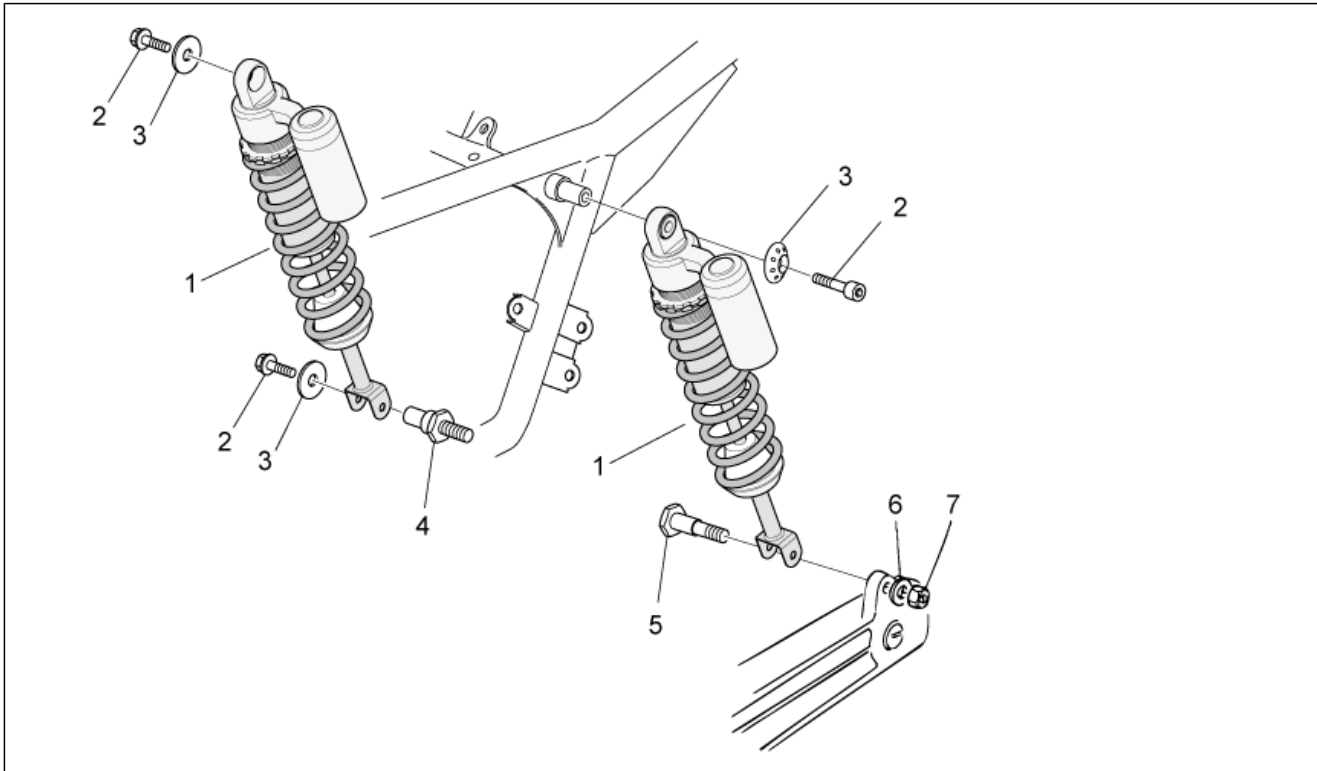

Groep	FRAME
Code	33.11
Beschrijving	Rear shock absorber
Revisie	1

Pos.	Code	Beschrijving	Aant.	Varianten
1	886675	Schokdemper acht.	2	
2	GU98692318	Binnenzeskantbout	3	
3	886630	Huls	3	
4	GU32555210	Pin	1	
5	GU32555211	Pin	1	
6	GU95129181	Sluitring gegolfd	1	
7	GU92606210	Moer M10x1,5	1