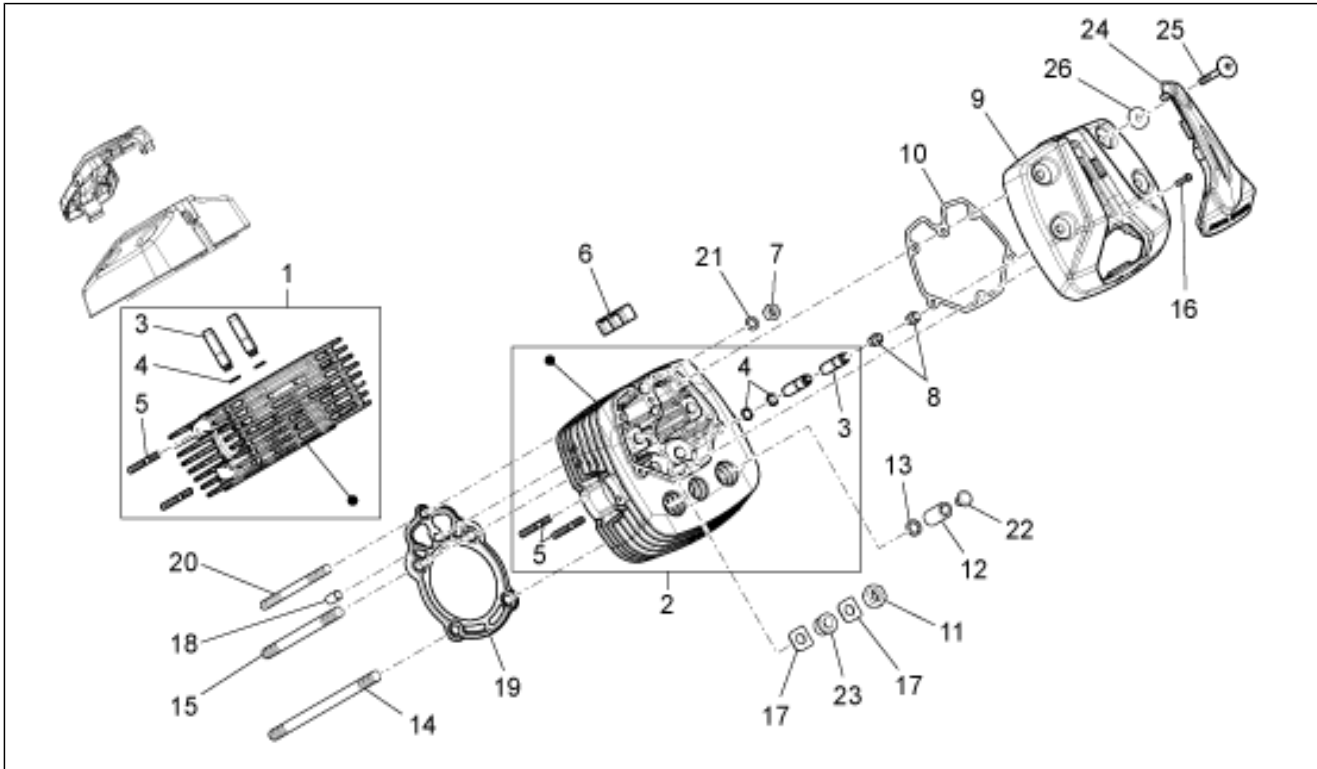

Groep	ENGINE
Code	34.36
Beschrijving	Cylinder head
Revisie	1

Pos.	Code	Beschrijving	Aant.	Varianten
1	8872724	Kop re	1	
2	8872754	Kop li	1	
3	GU61036801	Klepgeleider	4	
4	GU90353009	Elastische ring	4	
5	GU96506042	Stiftbout	4	
6	B063111	Trillingsdempende plug	4	
7	GU19021920	Moer	2	
8	GU19037820	Oliekeerring	4	
9	887523	Kopdeksel	2	
10	887002	Pakking bedekking kop	2	
11	GU92603010	Moer M10X1,5	4	
12	GU13021900	Kolomv. moer	4	
13	GU95129180	Sluitring 10,5X18X0,8	4	
14	GU96510214	Stiftbout M10x214	4	
15	GU96510181	Stiftbout M10x182	4	
16	GU98692325	Binnenzeskantbout M6x25	4	
17	GU19032980	Dikte	8	
18	GU19021360	Beslagring	2	
19	B063099	Pakking kop-cilinder	2	
20	976898	Stiftbout M8x140	2	
21	GU61270300	Elastische sluitring 8x15x0,3	2	
22	GU93180245	Dop	4	
23	AP8144071	Rubbertje uitlaat	1	
24	887279	Bedekking bougie	2	
25	887483	Bout kopdeksel M6x52.5	8	
26	969973	Sluitring	8