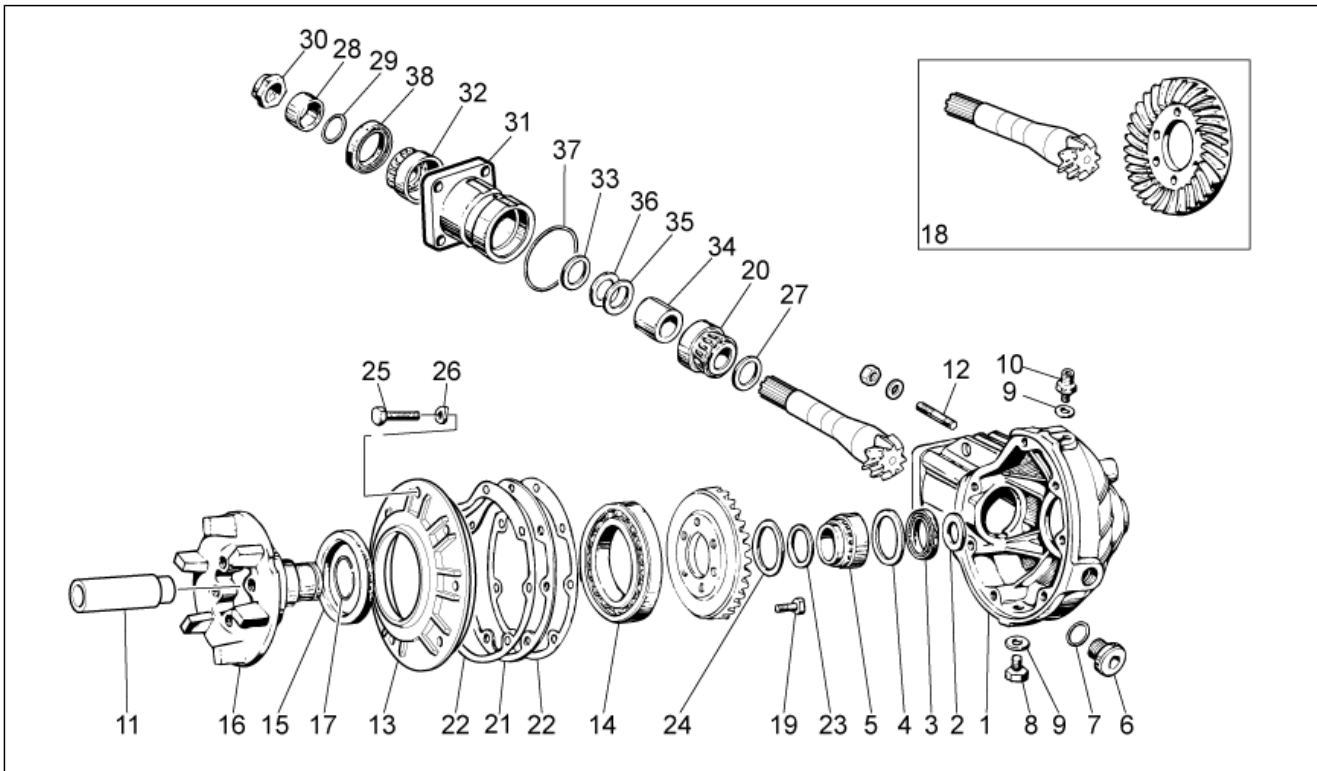

Groep	ENGINE
Code	34.10
Beschrijving	Transmission complete II
Revisie	1

Pos.	Code	Beschrijving	Aant.	Varianten
1	976608	Doos transm. zwart	1	
2	GU19351900	Steunende sluitring	1	
3	GU90403549	Dichtingsring 35x47x7	1	
4	GU19351100	Steunende sluitring	1	
5	GU92252235	Rollager 35x50x17	1	
6	GU12022600	Oliedop	1	
7	GU90706203	OR-ring 20,24X2,62	1	
8	GU31003766	Afvoerdop olie M10x1	1	
9	GU01528930	Pakking 10x18x1,5	2	
10	GU19206501	Dop ontluchting	1	
11	GU32633560	Afstandhouder	1	
12	GU96508055	Stiftbout	4	
13	GU32350410	Bedekking	1	
14	GU92201070	Kogellager 70x110x13	1	
15	GU90407591	Dichtingsring 75x95x10	1	
16	GU32351410	Pin	1	
17	GU90353030	Blokkeerring	1	
18	GU32354610	Conisch koppel 8/33	1	
19	GU03067730	Bout M8x25	6	
20	GU92249227	Conische kogellager 25x5	1	
21	GU19355400	Dikte 0,8 mm	1	
21	GU19355402	Dikte 0,9 mm	1	
21	GU19355404	Dikte 1 mm	1	
21	GU19355406	Dikte 1,1 mm	1	
21	GU19355408	Dikte 1,2 mm	1	
21	GU19355410	Dikte 1,3 mm	1	
21	GU19355411	Dikte 1,4 mm	1	
21	GU19355412	Dikte 1,5 mm	1