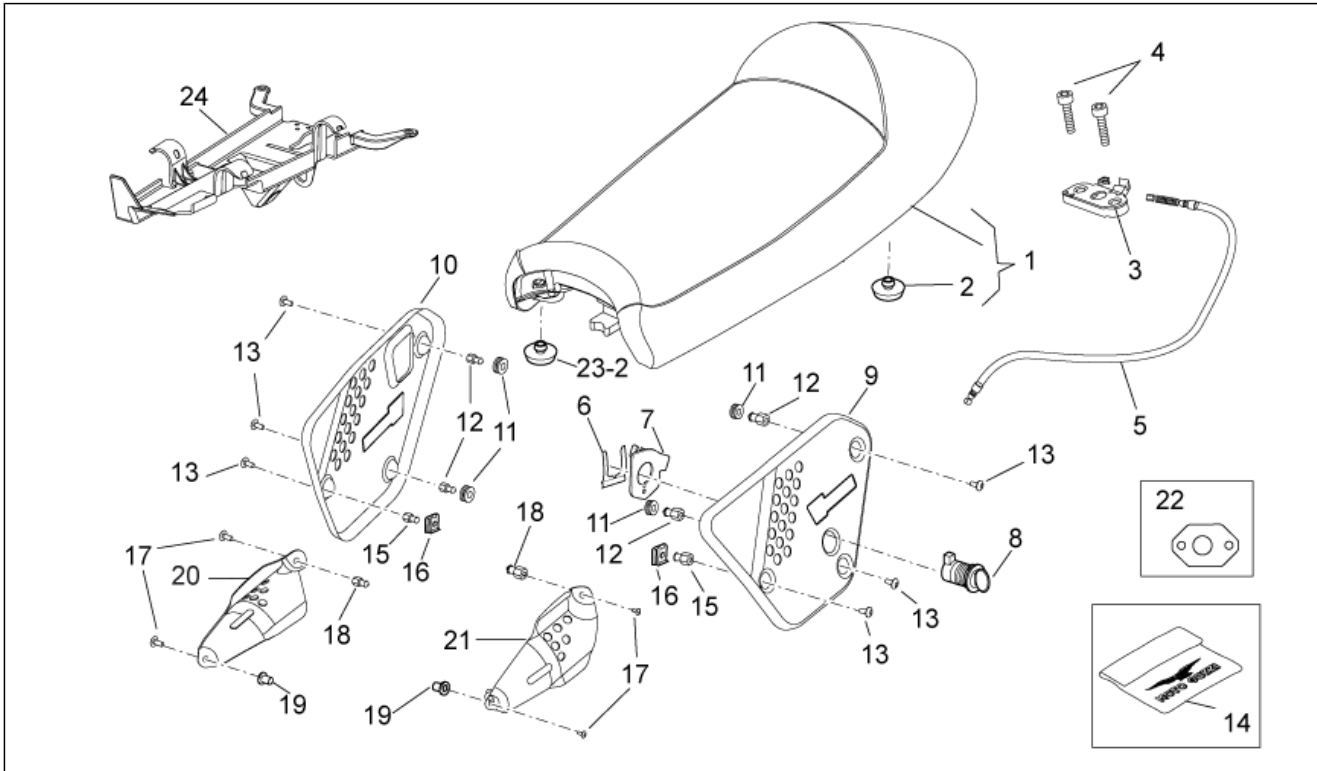

Groep	FRAME
Code	33.14
Beschrijving	Saddle-Central bod
Revisie	1

Pos.	Code	Beschrijving	Aant.	Varianten
1	89817800A3	Zadel bruin	1	
2	GU32461610	Rubbertje	8	
3	AP8102913	Koppelingsplaat zadel pass.	1	
4	GU98370625	Bolbout met binnenzeskant	2	
5	883295	Kabel slot zadel	1	
6	AP8121420	Vorkveer	1	
7	978415	Plaatje steun kabel	1	
8	977527	Slot compleet met sleutels	1	
9	2B000839	Zijplaatje li	1	Technische specificatie:No decals[ND]
10	2B000838	Zijplaatje re	1	Technische specificatie:No decals[ND]
11	GU91551086	Rubbertje	4	
12	886368	Bevestigingspin	4	
13	976614	Bolbout met binnenzeskant M5x15	6	
14	886841	zakje bescherming zadel	1	
15	886706	Bevestigingspin	2	
16	254485	Spring plate M6	2	
17	GU98370515	Bout	4	
18	AP8120531	Rubbertje met inzetstuk	2	
19	886727	Bevestigingspin	2	
20	2B000841	smoorklepbedekking re	1	
21	2B000842	smoorklepbedekking li	1	
22	886820	Plaatje slot zadel	1	
23	AP8220238	Rubbertje	2	
24	B063431	Wand	0