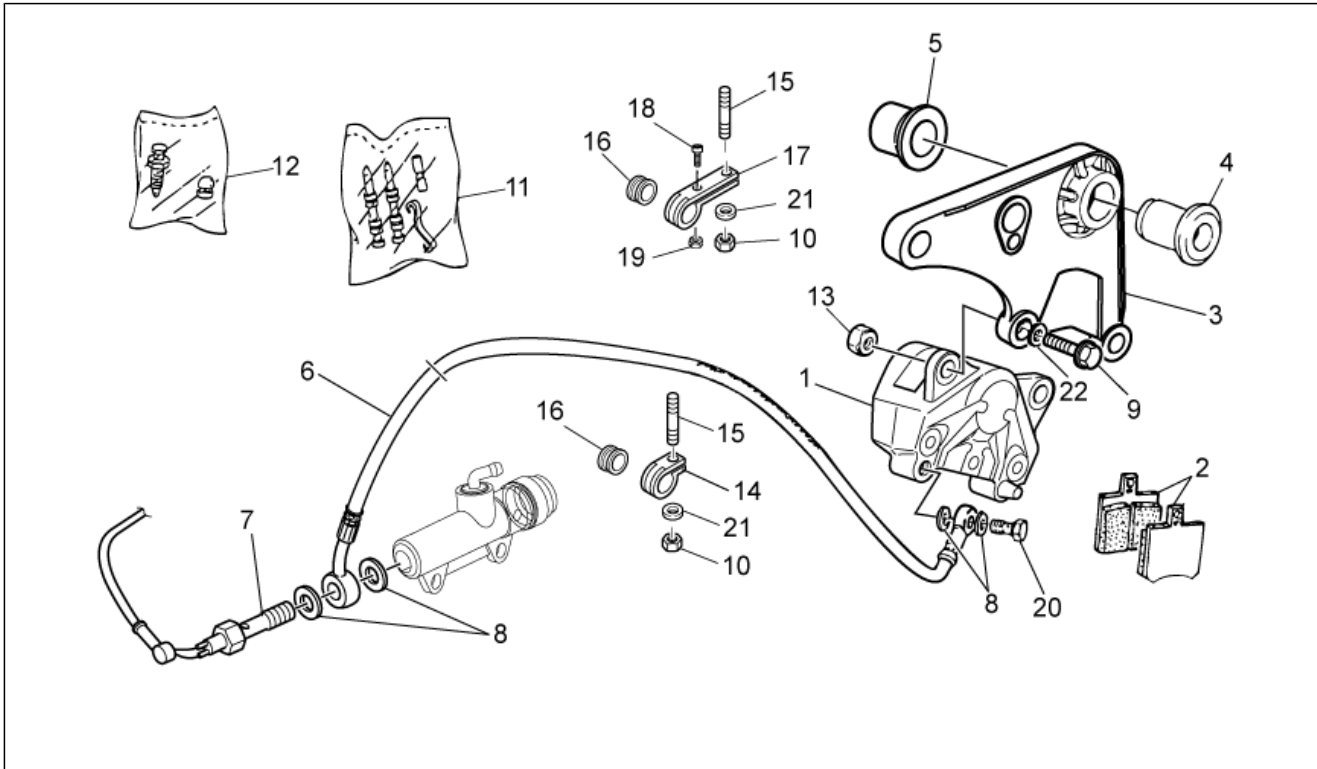

Groep	FRAME
Code	33.27
Beschrijving	Rear brake caliper
Revisie	1

Pos.	Code	Beschrijving	Aant.	Varianten
1	887449	Tang van de achterrem	1	
2	AP8133798	Pastilles - koppel	1	
3	887431	Brake caliper support plate	1	
4	GU31634281	Beslagring	1	
5	GU32634160	Afstandhouder	1	
6	B063750	Leiding achterrem in rubber	1	
7	883192	Hydraulische schakelaar	1	
8	AP8113004	Sluitring 10x14x1,6*	4	
9	AP8152288	Zeskantbout geflenst M8x30	2	
10	AP8152299	Zelfborg.bout gefl. M6	2	
11	GU31659181	Kit pinnen+veer	1	
12	GU31659281	Ontluchting+kapje	1	
13	AP8152300	Zelfborg.bout gefl. M8	2	
14	GU03658430	Klemmetje	1	
15	GU96451316	Stiftbout	1	
16	GU03658201	Ring	2	
17	GU03658330	Klemmetje	1	
18	GU98257410	Bout	1	
19	GU92630104	Moer M4x0,7	1	
20	AP8113003	Bout olieleiding	1	
21	GU95008306	Sluitring 6,4x12x1,2	2	
22	GU61270300	Elastische sluitring 8x15x0,3	1