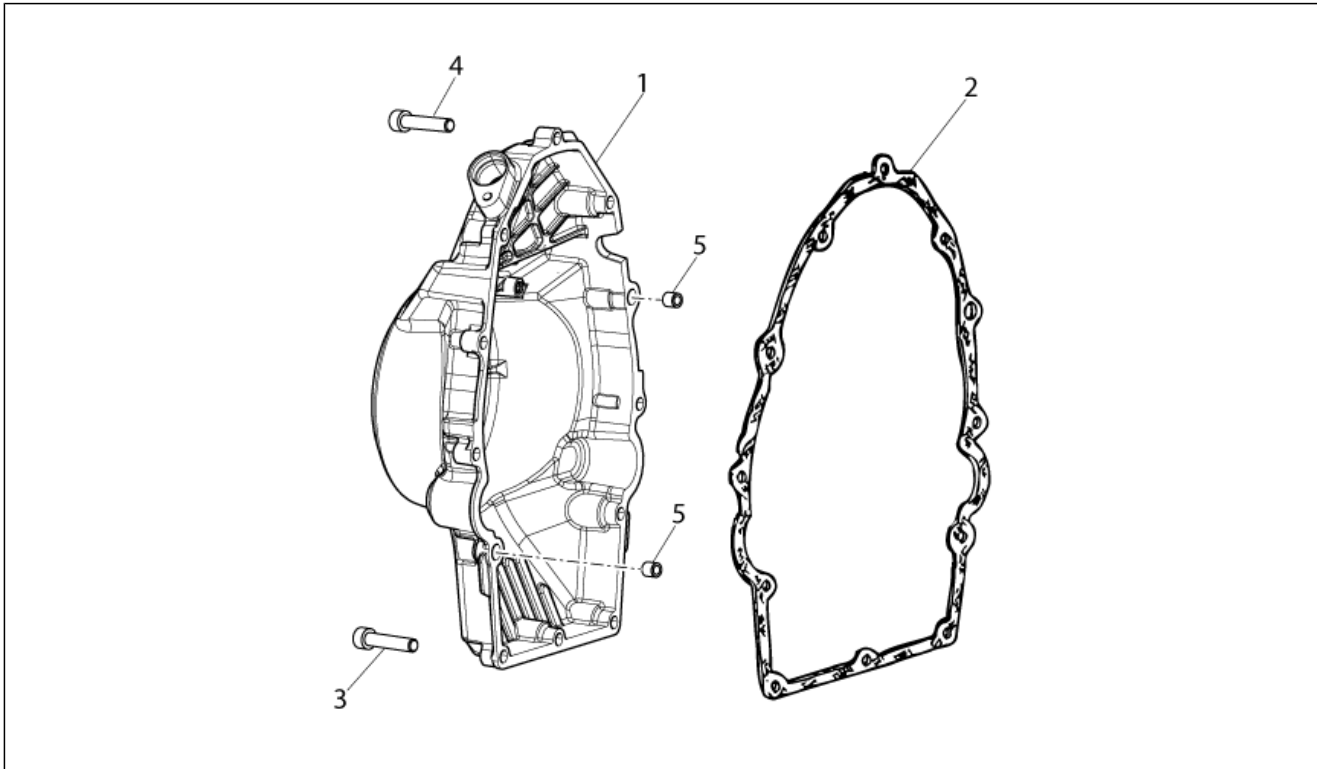

Groep	ENGINE
Code	34.35
Beschrijving	Timing system cover
Revisie	1

Pos.	Code	Beschrijving	Aant.	Varianten
1	2A000085	Bedekking generator	1	
2	887003	Pakking bedekking	1	
3	GU98682325	Binnenzeskantbout M6x25	10	
4	GU98682330	Binnenzeskantbout M6x20	2	
5	GU19002020	Beslagring 6,6x9x13	2