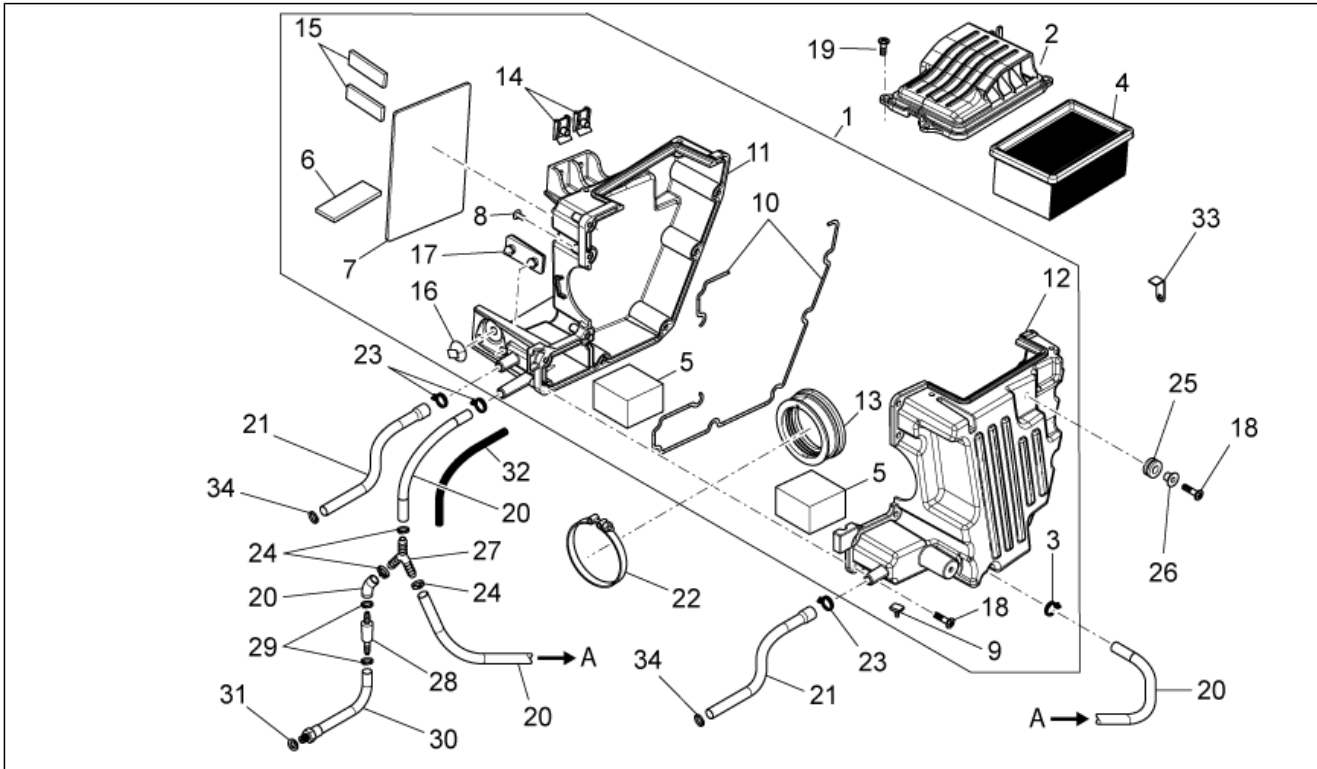

Groep	FRAME
Code	33.52
Beschrijving	Air box II
Revisie	1

Pos.	Code	Beschrijving	Aant.	Varianten
1	8878421	Filterkist cpl.	1	
2	887843	Bedekking luchtfilter	1	
3	AP8201358	Klemmetje D 11,9	1	
4	AP8104924	Luchtfilter	1	
5	AP8104525	Filter blow-by	2	
6	883127	Rubber 5 mm	1	
7	AP8144553	Rubber	1	
8	AP8120876	Sluitdop	2	
9	AP8120455	Rubbetje	1	
10	AP8120615	Pakking D3	2	
11	887844	Schaal re filterhuis	1	
12	887845	Schaal li filterhuis	1	
13	887815	Aanzuigingsmof	1	
14	254485	Spring plate M6	2	
15	AP8144538	Pakking	2	
16	890760	Steun connector	1	
17	AP8144729	Buffer eindeloop standaard	1	
18	AP8152329	Bout SWP kruiskop gefl. M5x20	11	
19	AP8150509	Zelftap. bout 5x14	4	
20	AP8120772	Ontluchttingsbuis	3	
21	B063214	Leiding blow by	2	
22	GU93305061	Klemmetje 61/65,5	1	
23	AP8102766	Klemmetje	3	
24	AP8102765	Klikband wit D.13,5x6	3	
25	GU91551010	Gommino 10X20X10	2	
26	AP8221023	'T'-vormige huls	2	
27	2B000045	Driewegsverbinding	1	
28	AP8104996	Blokkeerklep	1