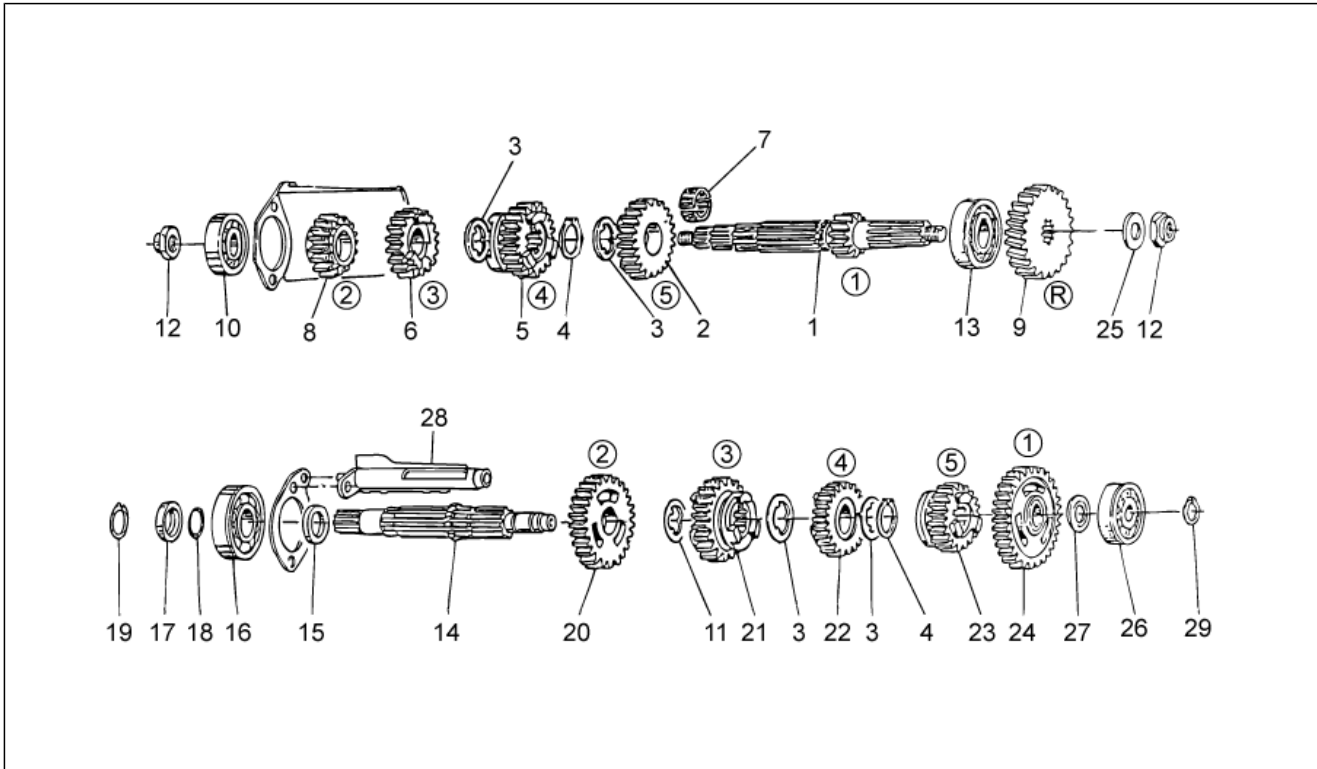

Groep	ENGINE
Code	34.43
Beschrijving	Gear box
Revisie	1

Pos.	Code	Beschrijving	Aant.	Varianten
1	GU32210510	Primaire as Z=11	1	
2	GU32212011	Raderwerk 5a AP Z=25	1	
3	GU19215460	Schraapring	3	
4	GU90271124	Seegerring	2	
5	GU32211810	Raderwerk 4a AP Z=18	1	
6	GU32211410	Raderwerk 3a AP Z=18	1	
7	GU92251028	Rollenkooi	1	
8	GU23211372	Raderwerk 2a AP Z=14	1	
9	GU32211110	Raderw. overbrenging AP Z=21	1	
10	GU92218417	Lager AP 17x40x17,5	1	
11	GU19214660	Steunende sluitring	2	
12	GU10054100	Veiligheidsmoer	2	
13	GU92230320	Lager AP 20x37x17	1	
14	GU32213610	Secundaire as	1	
15	GU19212900	Afstandhouder	1	
16	GU92201220	Lager 20X47X14	1	
17	GU19213720	Afstandhouder	1	
18	GU90706188	Dichtingsring 18,77X1,78	1	
19	GU90271121	Seegerring	1	
20	GU32214510	Raderwerk 2a AS Z=23	1	
21	GU32214810	Raderwerk 3a AS Z=23	1	
22	GU32215010	Raderwerk 4a AS Z=19	1	
23	GU32215210	Raderwerk 5a AS Z=22	1	
24	GU32214010	Raderwerk 1a AS Z=26	1	
25	GU39238100	Steunende sluitring	1	
26	GU92234716	Lager	1	
27	GU10214300	Dikte 1,5 mm	1	
27	GU10214301	Dikte 1,7 mm	1