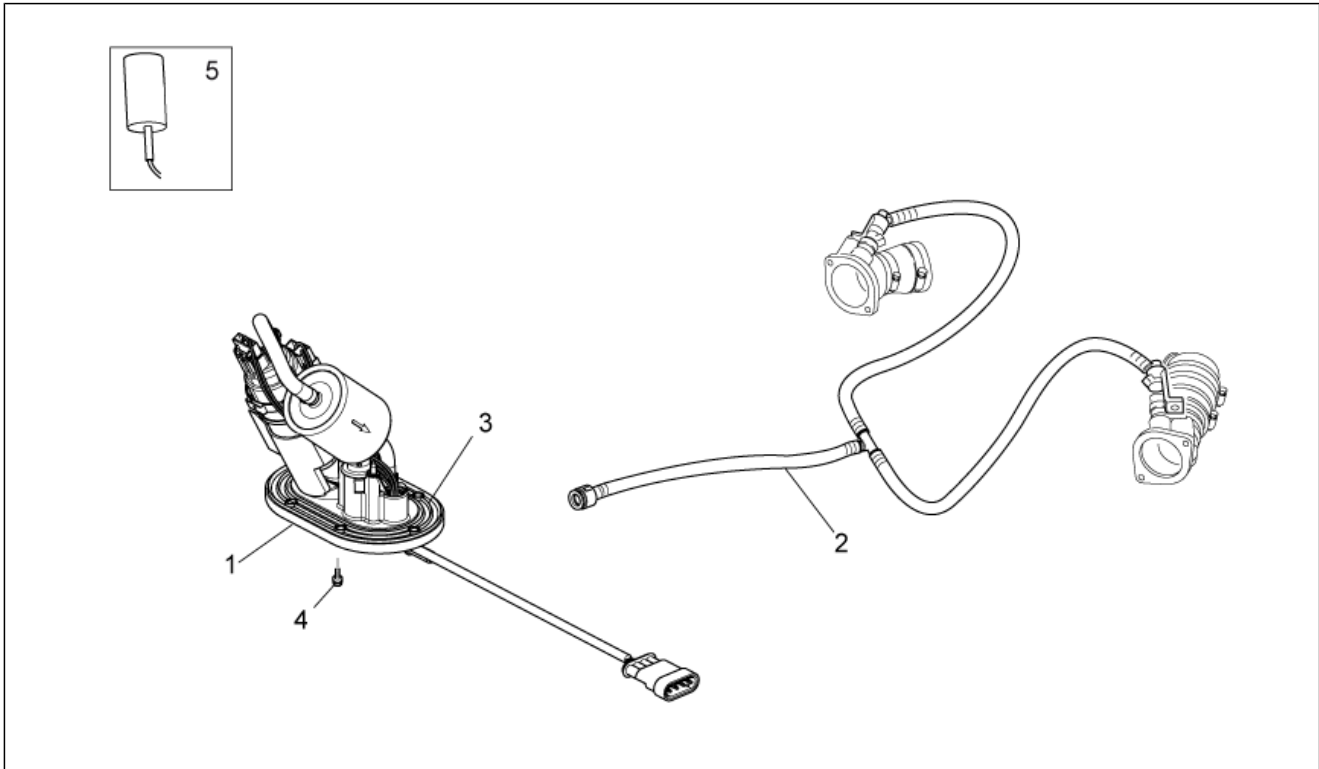

Groep	FRAME
Code	33.21
Beschrijving	Fuel pump
Revisie	1

Pos.	Code	Beschrijving	Aant.	Varianten
1	B063752	Brandstofpomp	1	
2	2B000970	Benzineleiding	1	
3	GU05107430	Pakking flens	1	
4	AP8152273	Geflenste bout M5x15	6	
5	887787	Sensor benzinepeil	1