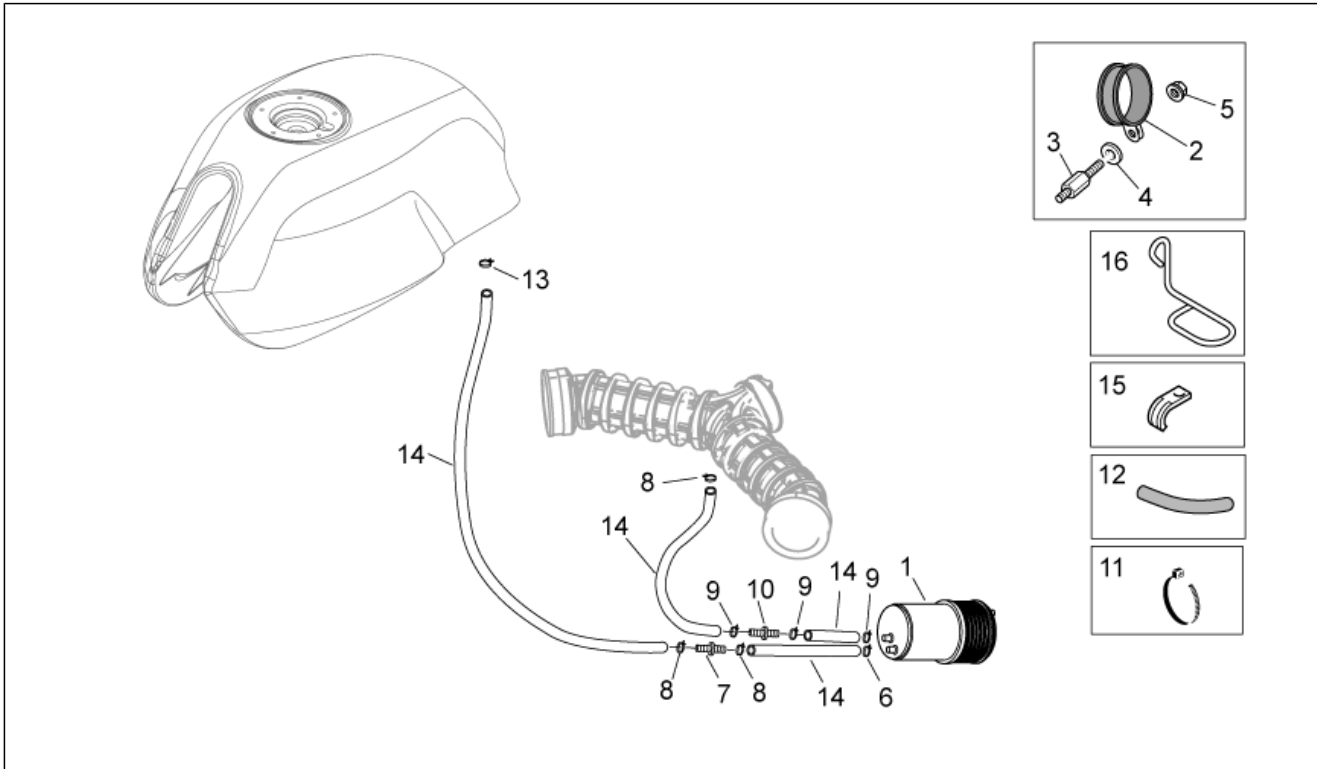

Groep	FRAME
Code	33.51
Beschrijving	Fuel vapour recover system
Revisie	1

Pos.	Code	Beschrijving	Aant.	Varianten
1	AP8102678	Koolfilter	1	
2	AP8102688	Klemmetje d.76	1	
3	GU32439260	Houder canister USA	1	
4	GU95005311	Sluitring	1	
5	AP8152299	Zelfborg.bout gefl. M6	1	
6	AP8102159	Klemmetje	1	
7	860138	Klep	1	
8	GU28157950	Klikband 12,5x8	4	
9	AP8120446	Klikbandje groen D11x6,6x1	2	
10	AP8121267	Eindstuk vernauw.	1	
11	AP8120416	Band zwart 178x4	1	
12	GU00823923140	Thermische gaine	4	
13	AP8201358	Klemmetje D 11,9	1	
14	856063	Buis SAE 30 d.12,7x6,35	3	
15	GU93301313	Beugel	1	
16	AP8221114	Kabelgeleider	2