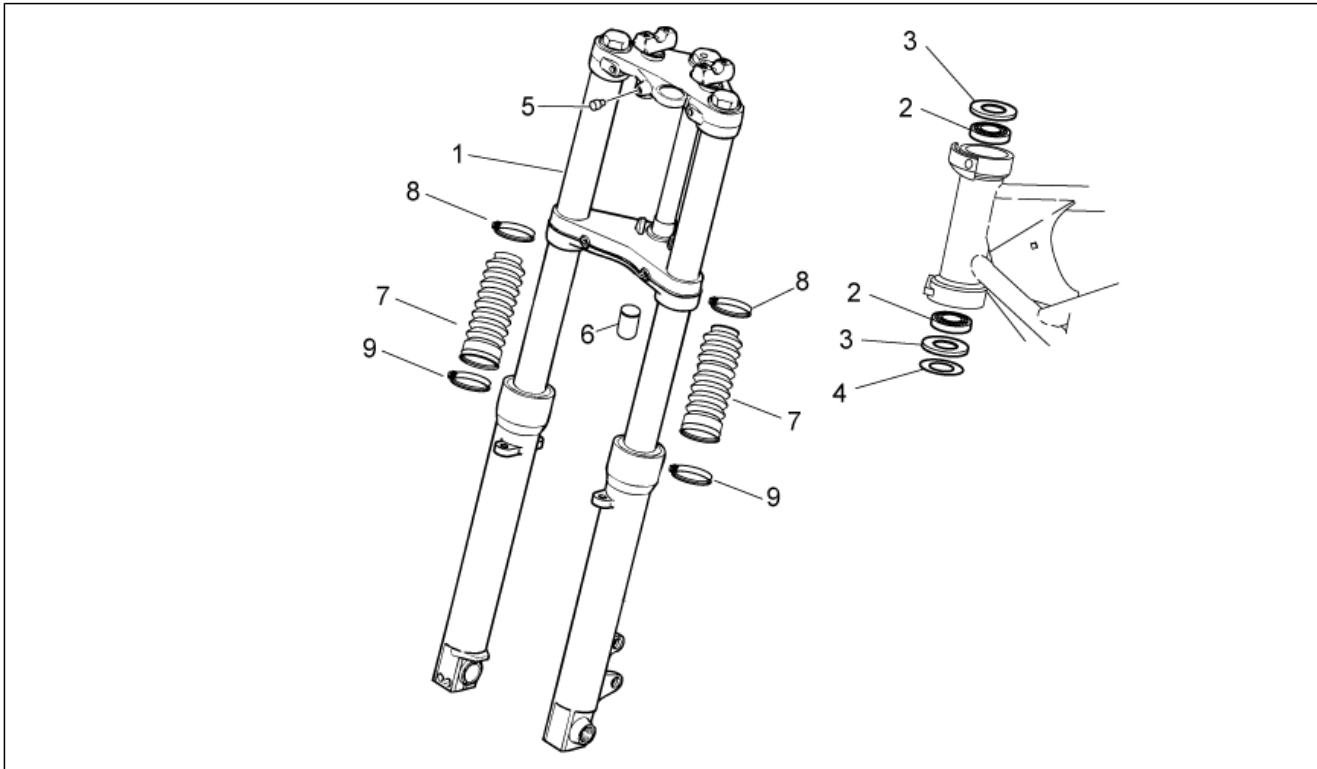

Groep	FRAME
Code	33.07
Beschrijving	Front fork I
Revisie	1

Pos.	Code	Beschrijving	Aant.	Varianten
1	2B000560	Voorvork cpl.	1	
2	GU92249225	Conische kogellager	2	
3	AP8144146	Dichtingsring	1	
4	AP8121307	Sluitring	1	
5	AP8144081	Rubbertje	1	
6	AP8220460	Plaatje in rubber	1	
7	898086	Blower vork	7	
8	CM001929	Buisklem 63.5	2	
9	CM001928	Klembandje buis 44	2