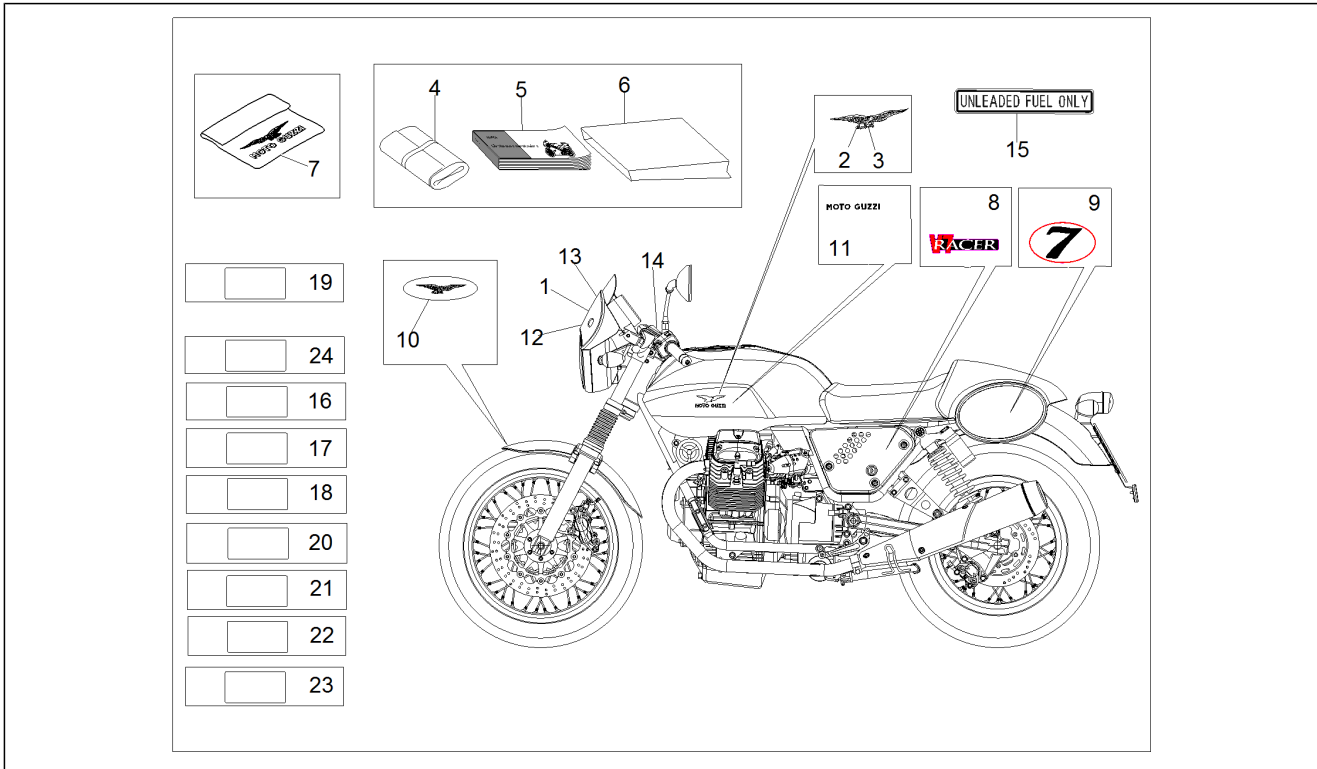

Groep	FRAME
Code	33.33
Beschrijving	Decal and plate set
Revisie	1

Pos.	Code	Beschrijving	Aant.	Varianten
1	2H000425	Decalco kapje	1	
2	898174	Decalco re "Aquila"	1	
3	886678	Decalco li "Aquila"	1	
4	887443	Gereedschapstas	1	
5	2Q000044	Handleiding voor het Gebruik en het Onderhoud USA-FR-ES-IT	1	
6	GU05900130	Zakje voor documenten	1	
7	2H000426	Decalco zwart dx-sx	1	
8	2H000428	Plaat "V7 Racer" dx-sx	2	
9	2H000427	Decalco eindstuk re-li	2	
10	886141	Plaat "Aquila"	1	
11	886825	Plaat "Moto Guzzi"	1	Kleur van het voertuig:Geel[GI]
11	887971	Plaat "Moto Guzzi"	4	Kleur van het voertuig:Verchroomd[CR]
12	2H000424	Decalco schroefdraad onderaan	1	
13	2H000423	Decalco schroefdraad bovenaan	1	
14	GU03995730	Plaat "Unleaded Fuelonly"	1	LAND:Australië[AA]
15	AP8157100	Plaat Shock Adsorber	1	
16	AP8257742	Decalco waarschuwing sleutels	1	
17	AP8257609	Decalco spiegel'tjes	17	
18	884348	Decalco bandenspanning	1	
19	AP8257794	Decalco accu	1	
20	B045974	Decalco benzine E15	1	
21	2G000011	Decalco geluidsemisatie	1	
22	2G000012	Decalco vervuilende emissie	1	
23	2G000013	Decalco schema shed	1	
24	GU32944310	Plaat bescherming	1