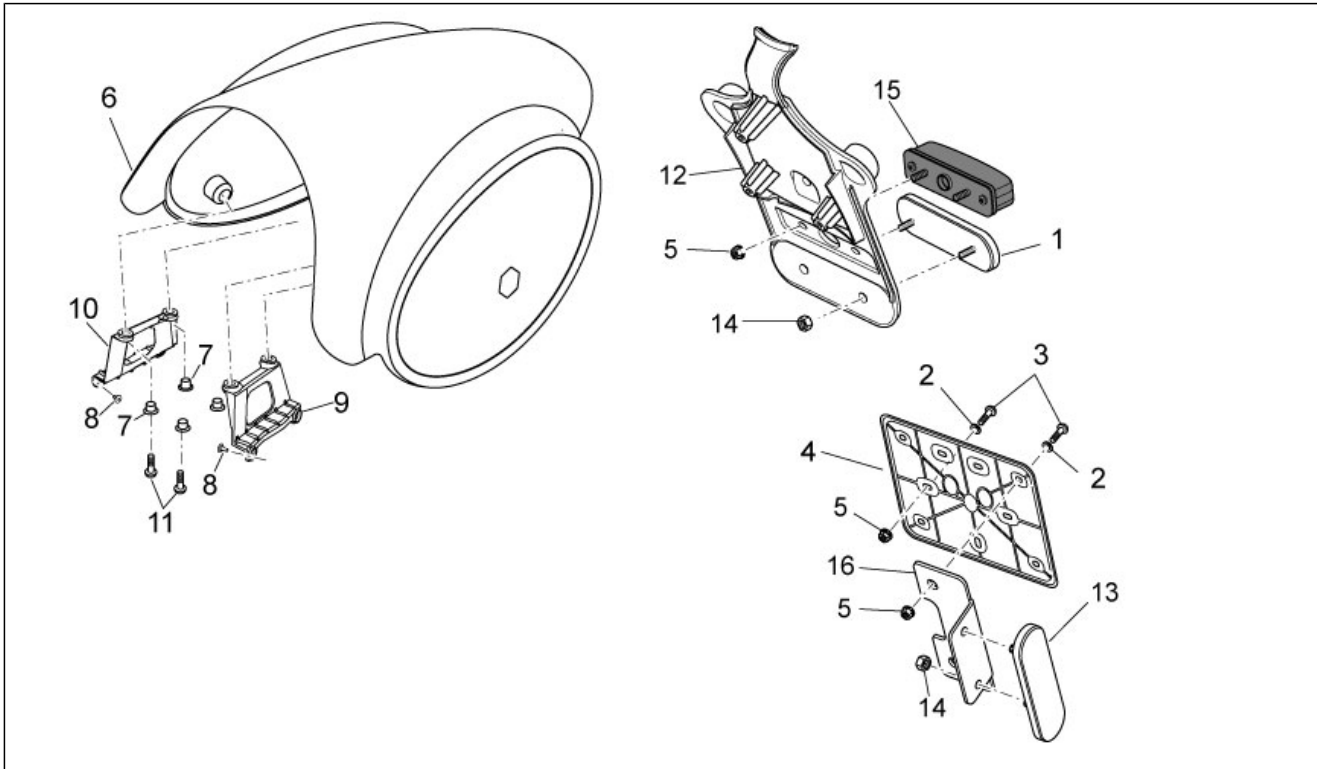

Groep	FRAME
Code	33.16
Beschrijving	Rear body II- Plate holder
Revisie	1

Pos.	Code	Beschrijving	Aant.	Varianten
1	GU05781630	Reflector amber	1	
2	AP8150248	Sluitring 5,5x15x1,6	2	
3	AP8152268	Speciale bolbout met binnenzeskant M5x16	2	
4	AP8149034	Steun van de nummerplaat	1	
5	AP8152306	Zelfborg.bout gefl. M5	1	
6	2H000422000Y02	Eindstuk	1	Technische specificatie:Decal[D]
6	898280	Eindstuk ruw	1	
7	AP8121929	'T'-vormige huls 6,5x8,6x9	4	
8	AP8152339	Bolbout met binnenzeskant, geflenst M5x9	4	
9	886712	Beugel li	1	
10	886713	Beugel re	1	
11	AP8152273	Geflenste bout M5x15	4	
12	883470	Nummerplaathouder	1	
13	AP8124718	Reflector rood	2	
14	GU92630204	Moer	6	
15	883480	Licht nummerplaat	1	
16	GU32781910	Houder reflector	2