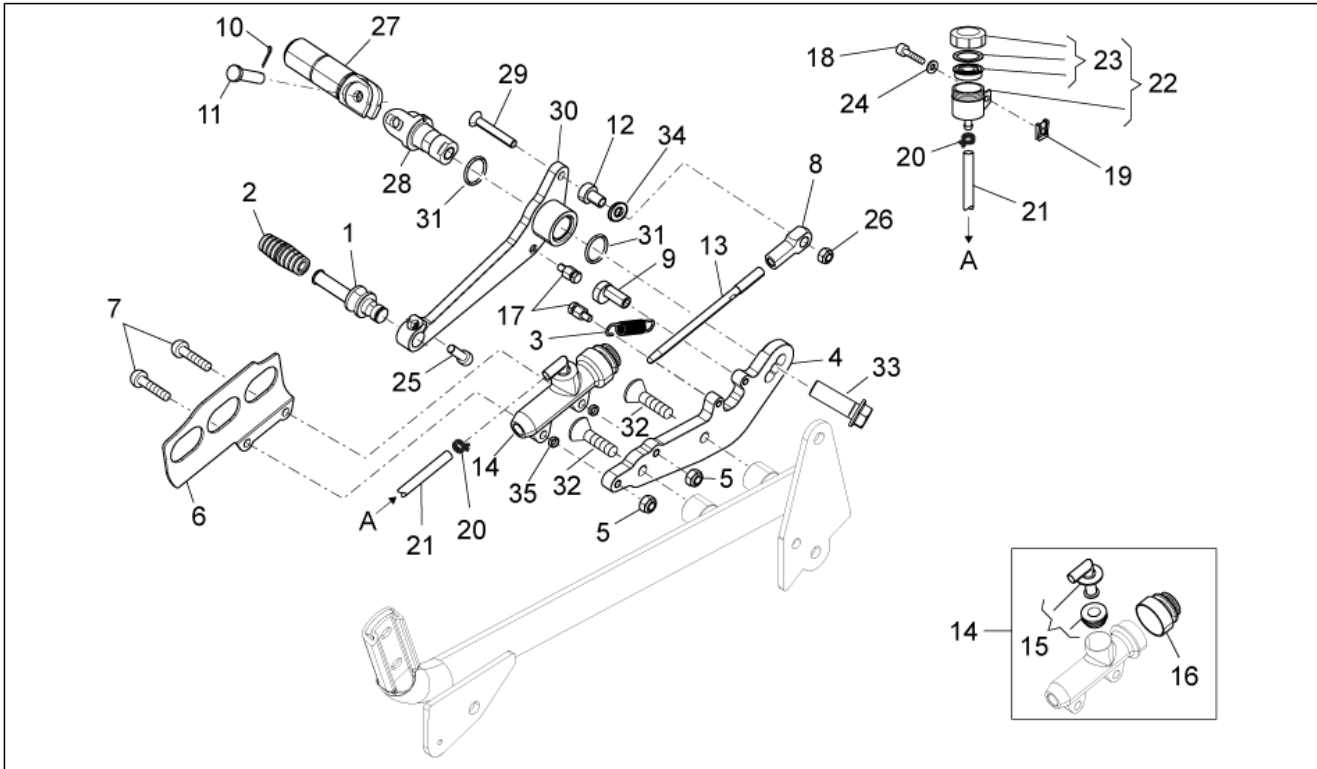

Groep	FRAME
Code	33.26
Beschrijving	Rear master cylinder
Revisie	1

Pos.	Code	Beschrijving	Aant.	Varianten
29	AP8150468	Binnenzeskantbout met verzonken kop M6x40	1	
30	898285	Remhendel	1	
31	AP9100477	O-ring 18x2	2	
32	GU98252420	Binnenzeskantbout met verzonken kop M8x20	2	
33	AP8152320	Zeskantbout geflenst	1	
34	GU03270300	Sluitring 8,4x15	1	
35	AP8134640	Afstandhouder filterkast	2