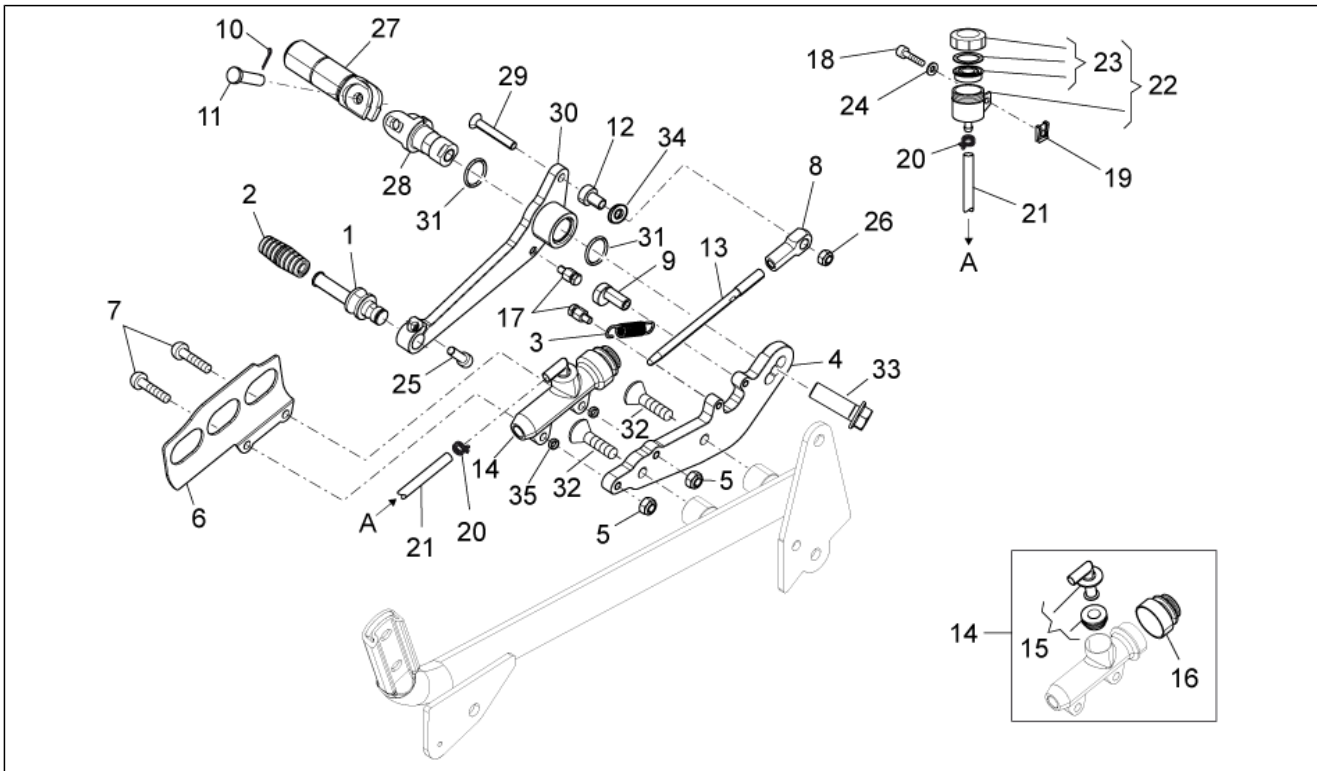

Groep	FRAME
Code	33.26
Beschrijving	Rear master cylinder
Revisie	1

Pos.	Code	Beschrijving	Aant.	Varianten
1	886665	Pin	1	
2	AP8120912	Rubbetje voor hendel	1	
3	AP8121927	Veer hendel achterrem	1	
4	898288	Plaat voetensteun bestuurder	1	
5	GU92630206	Moer M6x1	2	
6	GU01665410	Bescherming rem pomp zwart	1	
7	GU98370625	Bolbout met binnenzeskant	2	
8	GU18257551	Blokje	1	
9	886666	Excentrieke huls	1	
10	GU95401215	Splitpen	1	
11	GU23442210	Pin	1	
12	898287	Pin hendel	1	
13	978970	Staaft pomp rem	1	
14	AP8133643	Pomp achterrem	1	
15	AP8213057	Verbinding pomp acht.	1	
16	AP8113288	Blower van rubber	1	
17	898286	Pin koppeling veren	2	
18	AP8152298	Bolbout met binnenzeskant, geflenst M5x16	1	
19	248419	Spring plate M5	1	
20	AP8101594	Klemmetje D10,1*	2	
21	GU00823950050	Olieleiding	1	
22	AP8133873	Oliereservoir remmen cpl.	1	
23	AP8113553	Tankdop	1	
24	GU95100059	Sluitring 5,25x14x1,5	1	
25	AP8150044	Binnenzeskantbout M6x20	1	
26	GU92630206	Moer M6x1	1	
27	898281	Voetensteun bestuurder	1	
28	898612	Steun voetenst. bestuurder re	1