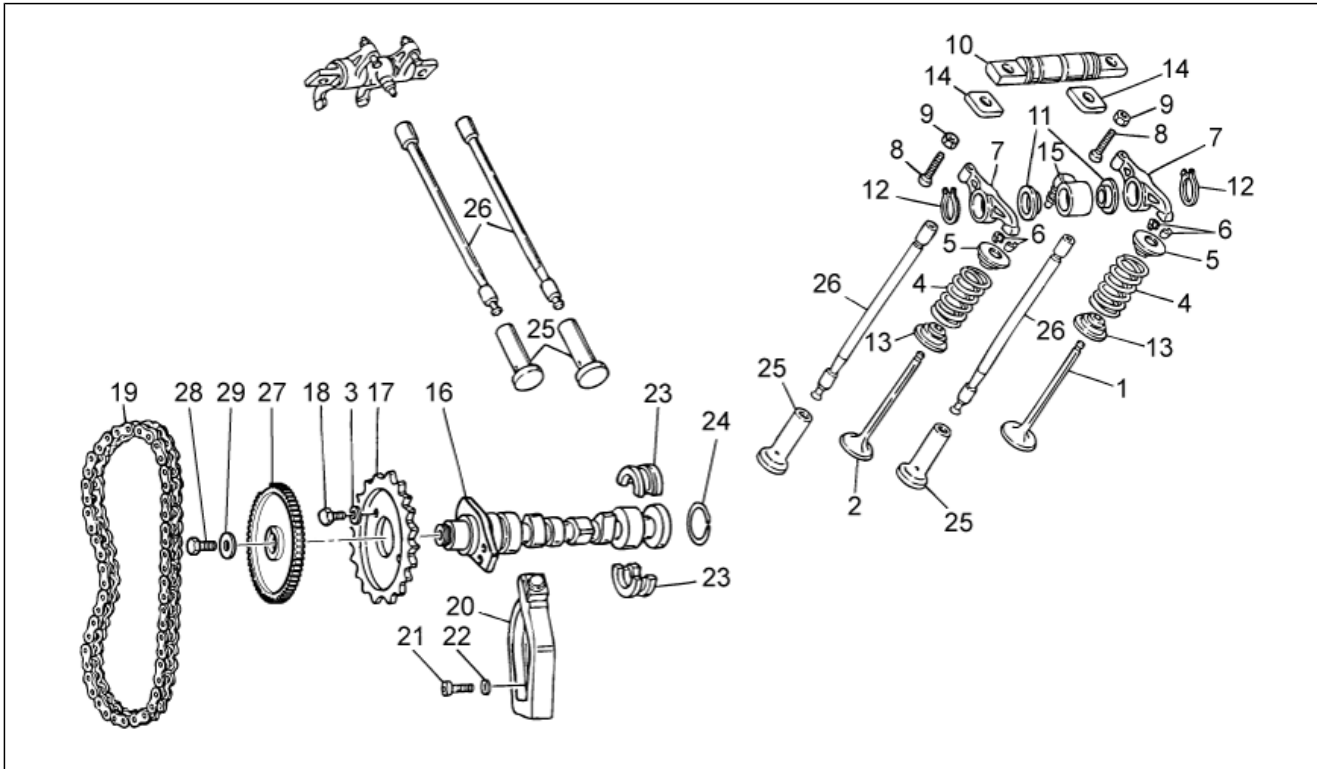

Groep	ENGINE
Code	34.38
Beschrijving	Timing system
Revisie	1

Pos.	Code	Beschrijving	Aant.	Varianten
1	2A000146	Aanzuigklep	2	
2	2A000147	Exhaust valve	2	
3	GU23217800	Sluitring veiligheid	2	
4	GU27037521	Veer	4	
5	GU31038015	Schijf bov.	4	
6	GU61038100	Halfconus	8	
7	GU19030500	Balanceringen	4	
8	GU19034000	Bout	4	
9	GU92602406	Moer M6x1	4	
10	GU19032080	Pin balancering	2	
11	GU32032310	Schraapring	4	
12	GU90271018	Seegerring	4	
13	GU31037015	Schijf ond.	4	
14	GU19032980	Dikte	4	
15	GU19027500	Mof	2	
16	GU32053410	Nokkenas	1	
17	GU32054510	Raderw.distrib.	1	
18	GU61054900	Schroefbout	2	
19	GU19058021	Distributieketting	1	
20	GU19058220	Kettingspanner distr.	1	
21	GU98882316	Bout	1	
22	GU95129115	Sluitring	1	
23	GU19055700	Sector blokk.	2	
24	GU90353029	Elastische ring	1	
25	GU19045861	Kleplicht.	4	
26	GU31045015	Staafl balanceringen	4	
27	887528	Geluidswiel	1	
28	GU98054422	Bout M8x22	1