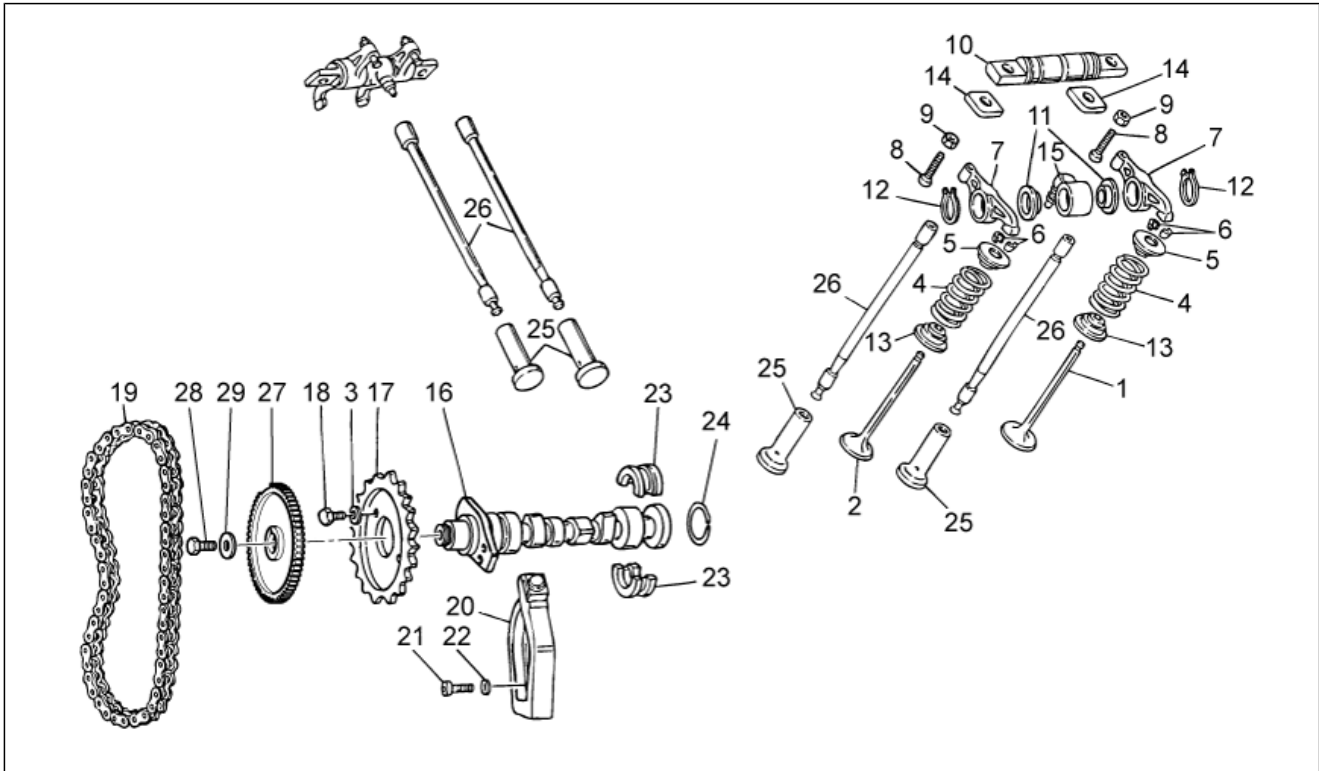

Groep	ENGINE
Code	34.38
Beschrijving	Timing system
Revisie	1

Pos.	Code	Beschrijving	Aant.	Varianten
29	GU95100244	Sluitring	1