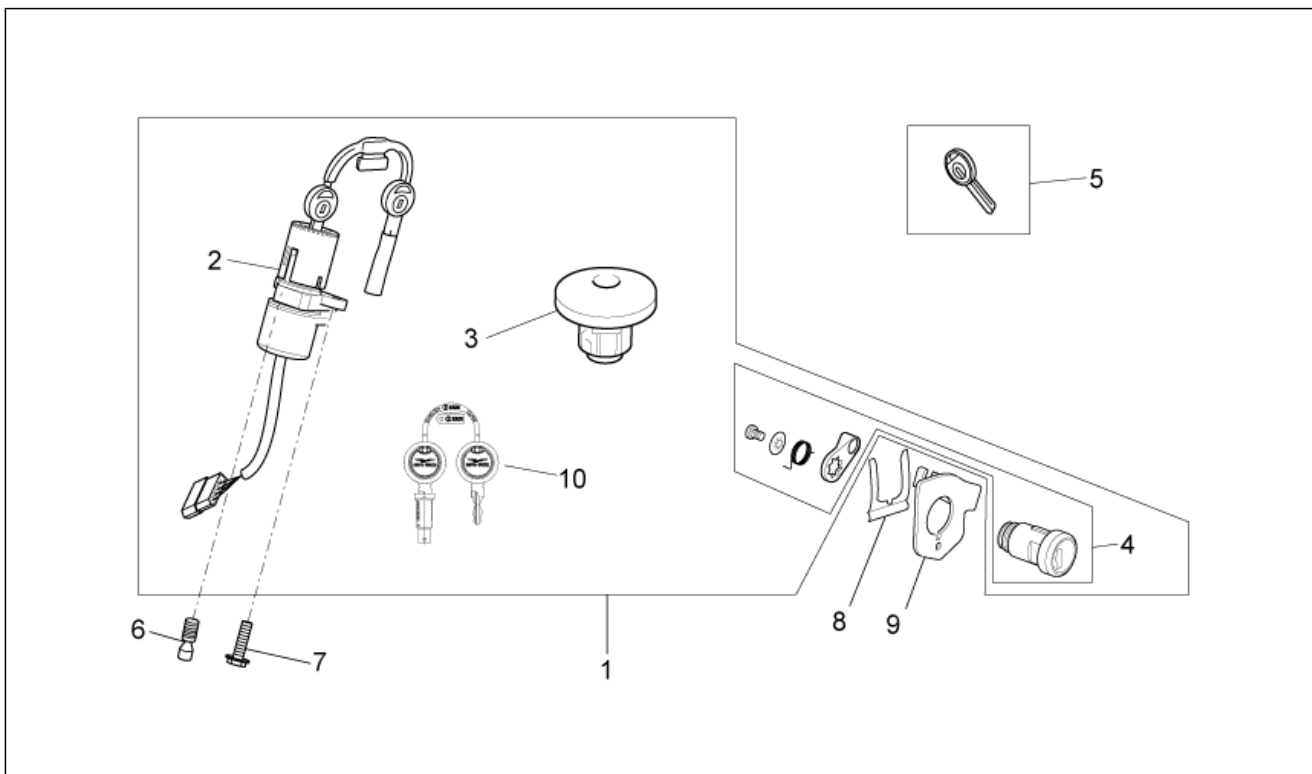

Groep	FRAME
Code	33.32
Beschrijving	Lock hardware kit
Revisie	1

Pos.	Code	Beschrijving	Aant.	Varianten
1	883477	Kit sloten	1	
2	GU32782510	Blocchetto avviamento-blocc. con chiave	1	
3	883476	Tankdop	1	
4	977527	Slot compleet met sleutels	1	
5	GU32735510	Sleutel glad ruw-dop go	1	
5	GU32735511	Sleutel glad ruw-dop cr	1	
6	AP8150349	Speciale bout M8x15	1	
7	GU98682416	Binnenzeskantbout M8x16	1	
8	AP8121420	Vorkveer	1	
9	978415	Plaatje steun kabel	1	
10	2D000006	Slotcilinder met sleutel voor benzinedop	1