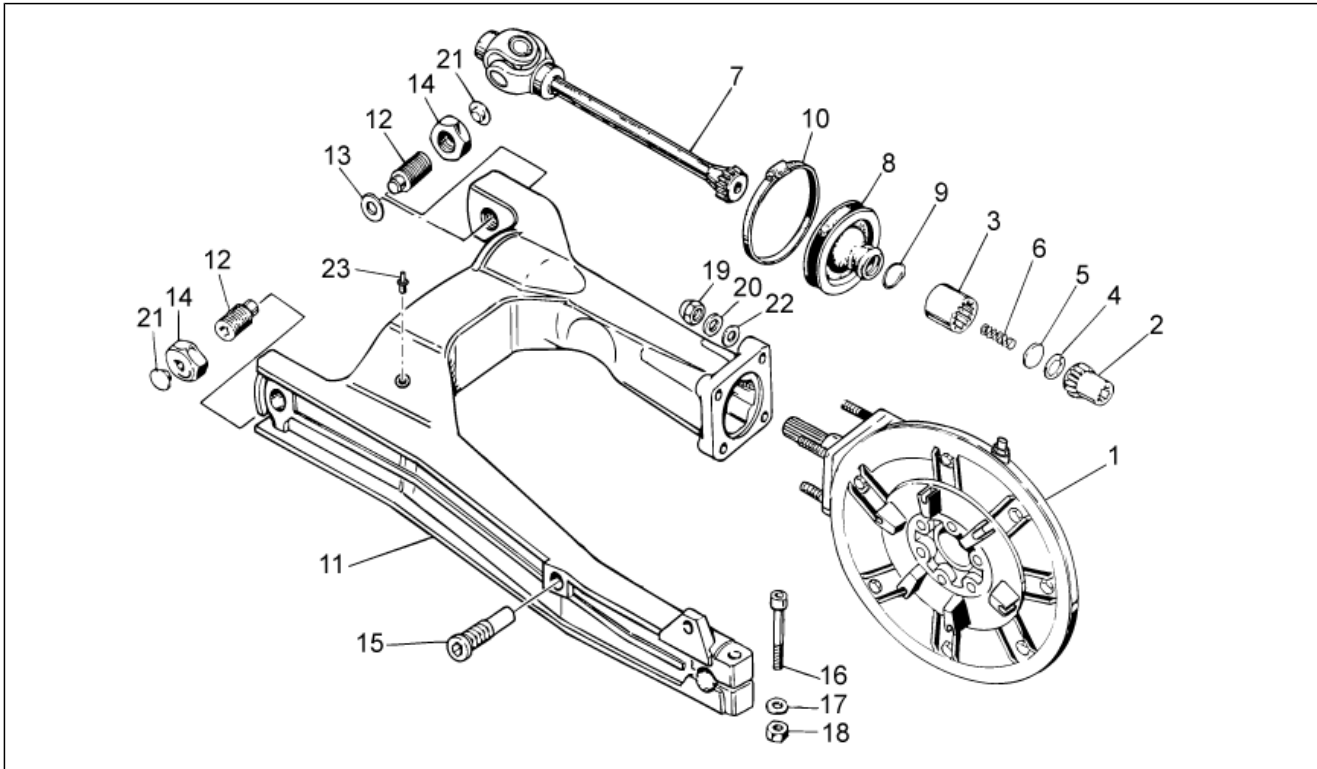

Groep	ENGINE
Code	34.09
Beschrijving	Transmission complete I
Revisie	1

Pos.	Code	Beschrijving	Aant.	Varianten
1	976941	Transmissiedoos cpl. zwart	1	
2	GU31327783	Mof	1	
3	GU19328801	Mof	1	
4	GU90272023	Seegerring	1	
5	GU19327601	Schijf	1	
6	GU94321099	Veer	1	
7	GU23328081	Cardankoppeling	1	
8	GU23548080	Besch.band	1	
9	GU23548180	Veer	1	
10	AP8120246	Klemmetje D=60-80	1	
11	886676	Vork v.rood	1	
12	GU19547000	Pin	2	
13	GU35214300	Dikte	1	
14	GU31547882	Moer	2	
15	GU31544181	Pin	1	
16	GU98680545	Bout M10x45	1	
17	GU95008210	Sluitring 10,2X18X2	1	
18	GU92606210	Moer M10x1,5	1	
19	860651	Moer blind M8x1,25	4	
20	GU14615901	Sluitring 8,4X13X0,8	4	
21	GU93180105	Dop	2	
22	GU95005308	Sluitring 8,4x14,57x1,6	4	
23	GU03922280	Dop 5x9	1