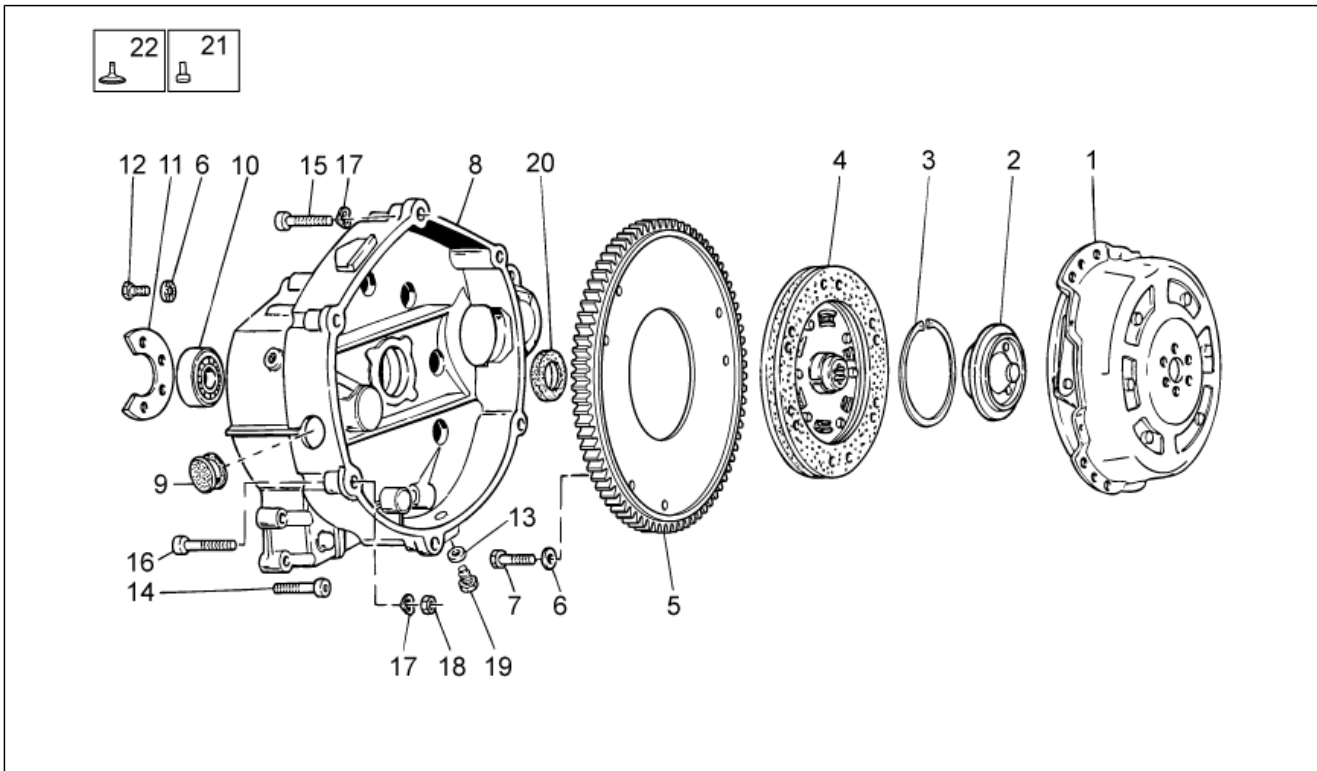

Groep	ENGINE
Code	34.40
Beschrijving	Clutch I
Revisie	1

Pos.	Code	Beschrijving	Aant.	Varianten
1	GU32080310	Koppeling	1	
2	GU19083462	Plaatje koppeling	1	
3	GU90272075	Elastische ring	1	
4	GU32084410	Schijf koppeling geleid	1	
5	GU32067910	Kroon	1	
6	GU14217901	Gekart. sluitring 6,4x10x0,7	9	
7	GU98084316	Zeskantbout	6	
8	2A000106	Koppelingsblok	1	
9	GU93180220	Dop	1	
10	GU92201225	Lager 25x52x15	1	
11	GU19203460	Bevestigingsplaat lager	1	
12	884037	***HEXAG. HEAD SCREW	3	
13	GU10528900	Pakking in aluminium	1	
14	GU98682330	Binnenzeskantbout M6x20	11	
15	GU98680435	Binnenzeskantbout M8x35	5	
16	GU98680450	Binnenzeskantbout M8x50	1	
17	GU61270300	Elastische sluitring 8x15x0,3	6	
18	GU92606208	Moer M8x1,25	1	
19	GU31003766	Afvoerdop olie M10x1	1	
20	886629	Dichtingsring	1	
21	GU23204471	Straal voor a.s.	1	
22	GU23204571	Straal	1