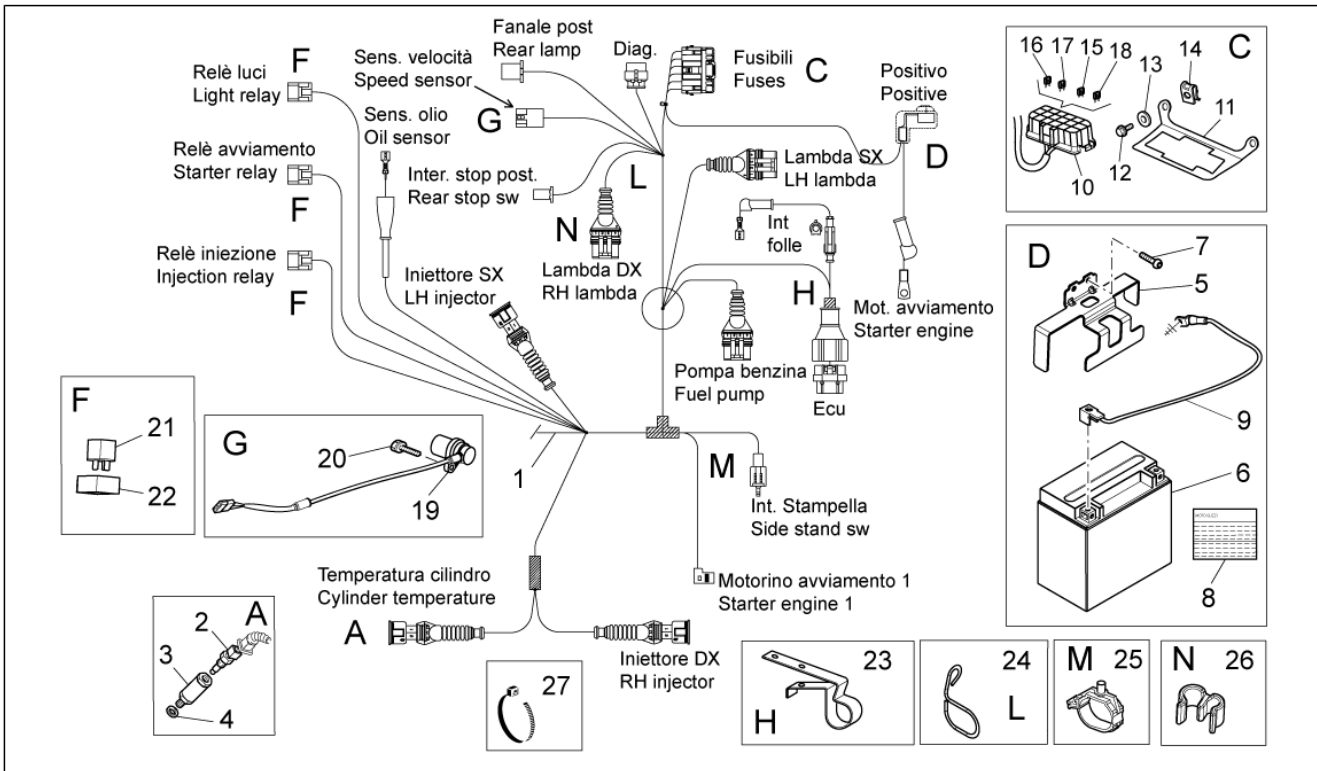

Groep	FRAME
Code	33.31
Beschrijving	Electrical system II
Revisie	1

Pos.	Code	Beschrijving	Aant.	Varianten
1	887825	Hoofdzakelijke bekabeling	1	
2	GU29729461	Temperatuursensor olie	1	
3	GU03163330	Steun sensor	1	
4	GU95004210	Sluitring 10,2x18x2	1	
5	B063233	Beugel accu	1	
6	638733	Accu Yuasa YTX14-BS 12V-12Ah (150x87x145)	1	
7	GU98370616	Bolbout met binnenzeskant M6x16 inox	2	
8	GU32517710	Plaat "Battery service"	1	
9	GU32747910	Bekabeling massa-accu	1	
10	584211	Zekeringendoos	1	
11	883161	Steun zek.houder	1	
12	GU98682212	Binnenzeskantbout M5x12	2	
13	GU95100059	Sluitring 5,25x14x1,5	2	
14	AP8102375	Clip M5	2	
15	CM225705	Zekering 5A	2	
16	CM225710	Zekering 10A	1	
17	CM225715	Zekering 15A	2	
18	CM225730	Zekering 30A	1	
19	893570	Sensor snelheidsmeter cpl.	1	
20	AP8150377	Bout	1	
21	AP8224462	Relais 12V-30A	3	
22	AP8220283	Rubbetje *	3	
23	B043850	Klemmetje	1	
24	AP8181140	Kabelwartel	1	
25	CM013202	Trekveertje leidingen/kabels	1	
26	894704	Kabelwartel	1	
27	AP8120416	Band zwart 178x4	1	
27	GU14609650	Klemmetje 3,6x20,6	21