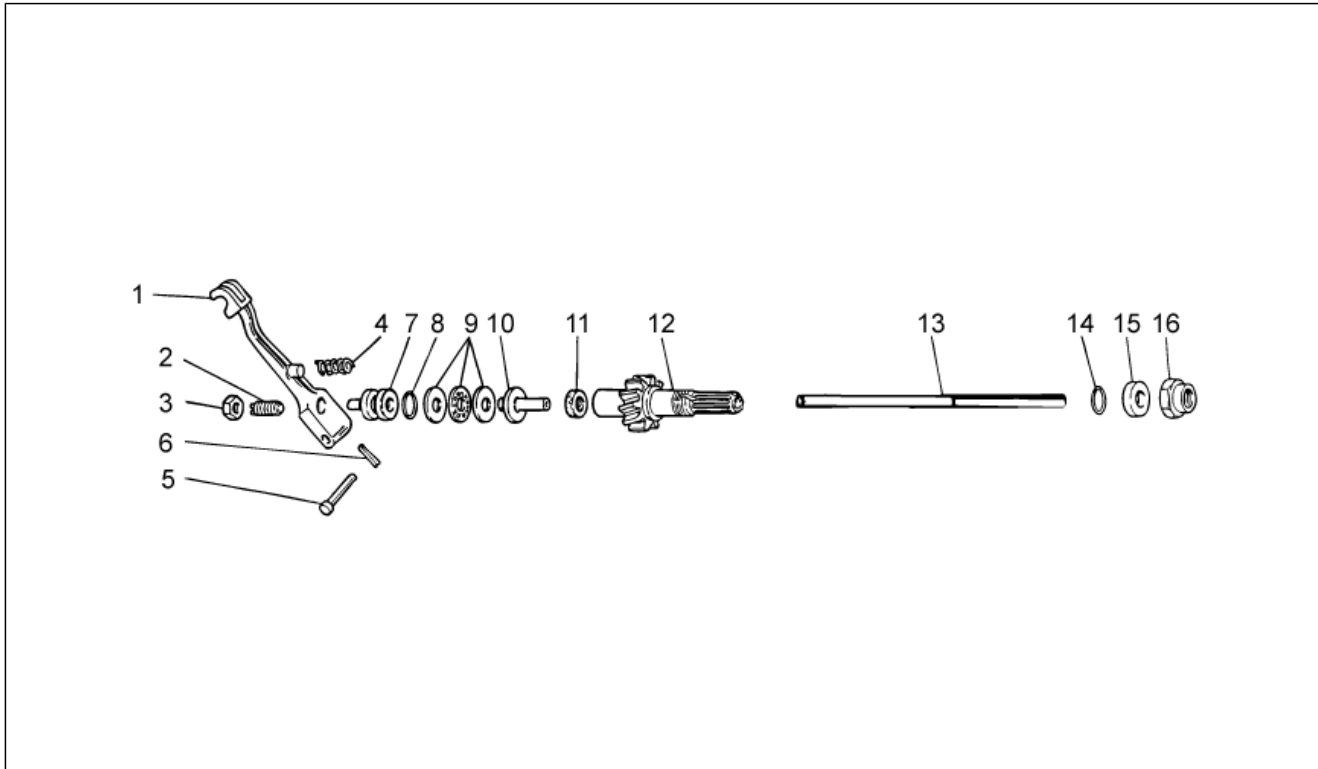

Groep	ENGINE
Code	34.41
Beschrijving	Clutch II
Revisie	1

Pos.	Code	Beschrijving	Aant.	Varianten
1	GU14090201	Ontkoppelingshendel koppeling	1	
2	GU14090400	Registerbout	1	
3	GU92606508	Moer	1	
4	GU94321105	Trekveer hendel	1	
5	GU95780271	Plug 7x39	1	
6	GU95500222	Splitpen	1	
7	GU14086100	Externe romnp	1	
8	GU90706170	O-ring 17,13x2,62	1	
9	GU12087001	Lager drukst.	1	
10	GU14086000	Tussenromp	1	
11	GU90400616	Dichtingsring 6x16x7	1	
12	GU27210760	Overbrengingsas Z=16	1	
13	GU20085720	Staaaf schijfduwer	1	
14	GU90706235	O-ring 23,52x1,78	1	
15	GU19213760	Afstandhouder	1	
16	GU19356760	Veiligheidsmoer	1