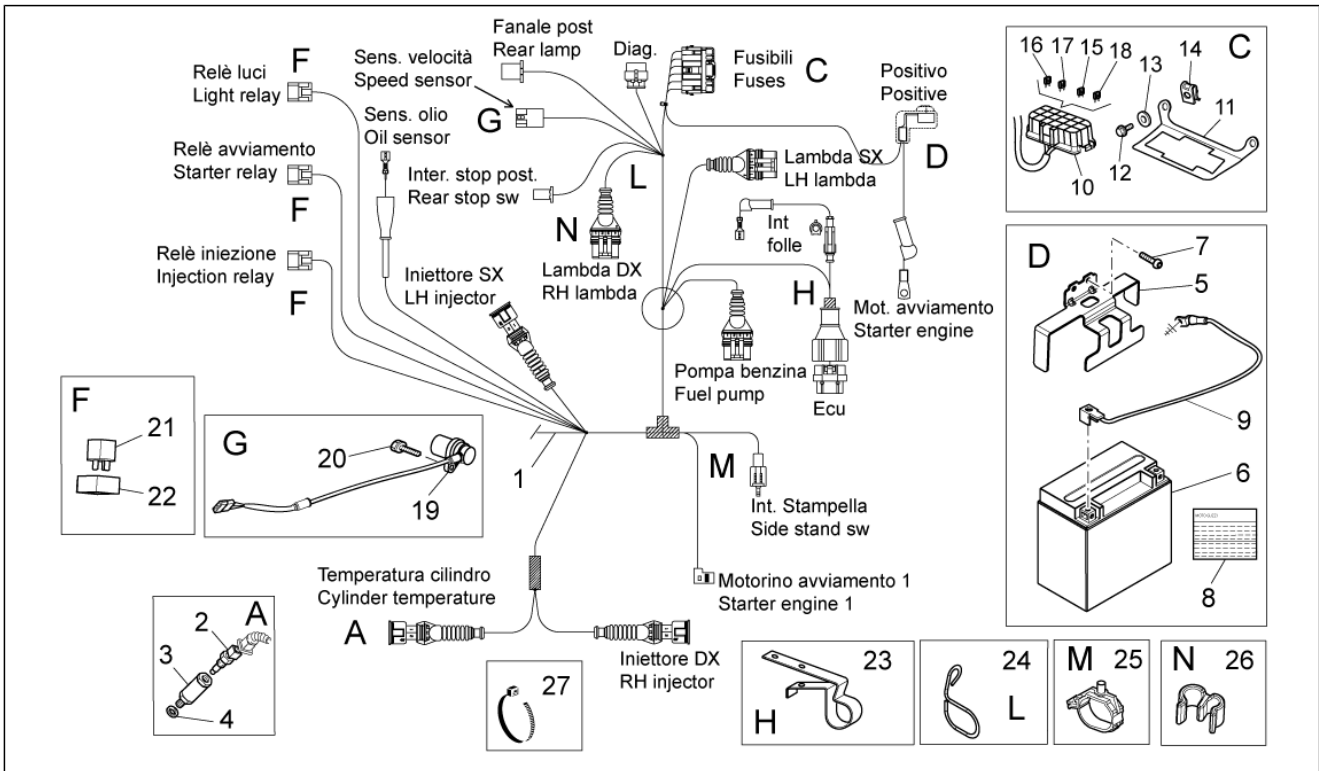

Groep	FRAME
Code	33.31
Beschrijving	Electrical system II
Revisie	1

Pos.	Code	Beschrijving	Aant.	Varianten
27	GU49609601	Klemmetje 2,4x92	1