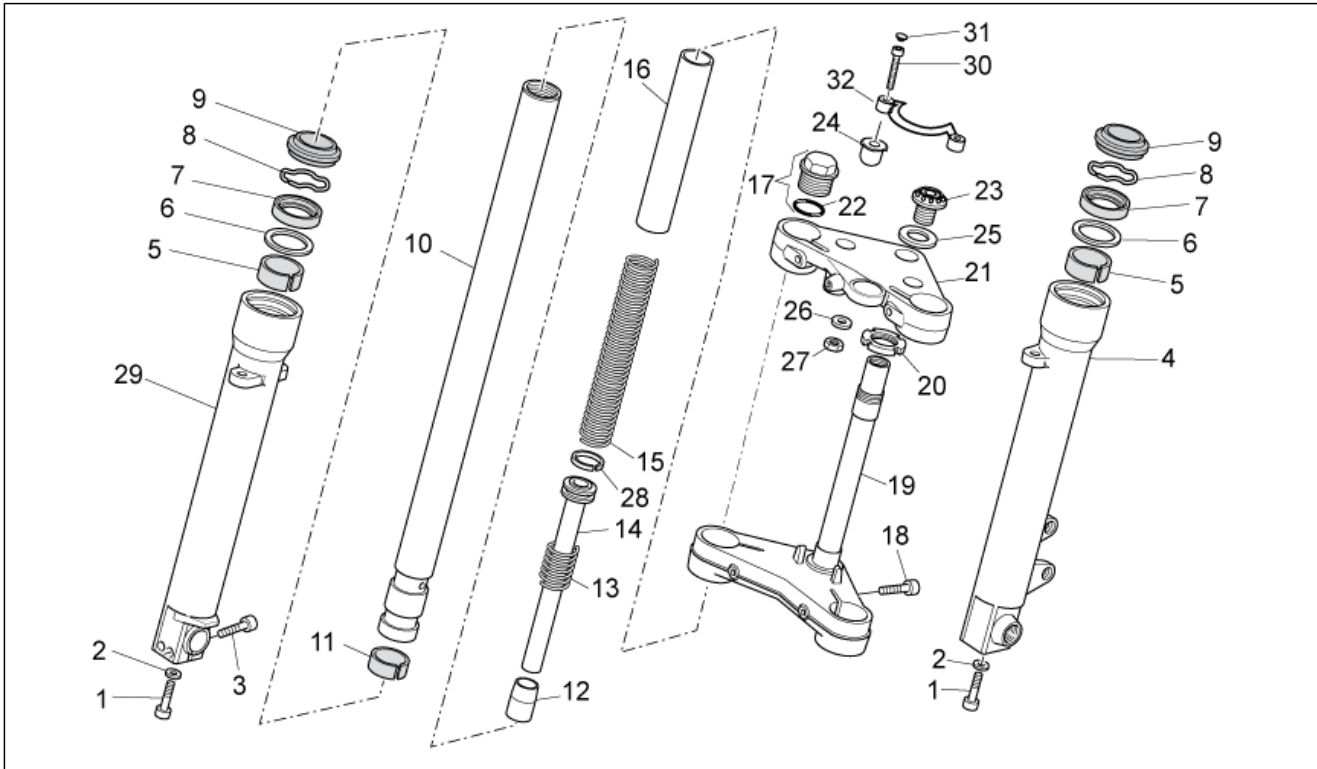

Groep	FRAME
Code	33.08
Beschrijving	Front fork II
Revisie	1

Pos.	Code	Beschrijving	Aant.	Varianten
1	887878	Bout M10x30	2	
2	887879	Sluitring	2	
3	887880	Bout	2	
4	2R000110	Hulsel li	1	
5	887882	Huls bov.	2	
6	887883	Sluitring	2	
7	887884	Dichtingsring	2	
8	887885	Blokkeerring	2	
9	887886	Stofkeerring	2	
10	887887	Stang	2	
11	887888	Huls	2	
12	887889	Buffer	2	
13	887890	Tegenveer	2	
14	887891	Pompend deel cpl.	2	
15	887892	Veer	2	
16	887893	Buis	2	
17	887894	Dop cpl.	2	
18	887895	Bout	2	
19	887896	Basis met kop	1	
20	GU31513480	Moer M25X1	1	
21	886842	Plaat bov.vork	1	
22	887916	OR-ring 4118	2	
23	887900	Moer	1	
24	883552	Huls	2	
25	887899	Sluitring	1	
26	GU95005330	Sluitring 6,4x30x1,5	2	
27	GU92630106	Moer M6x1	2	
28	887905	Segment	2