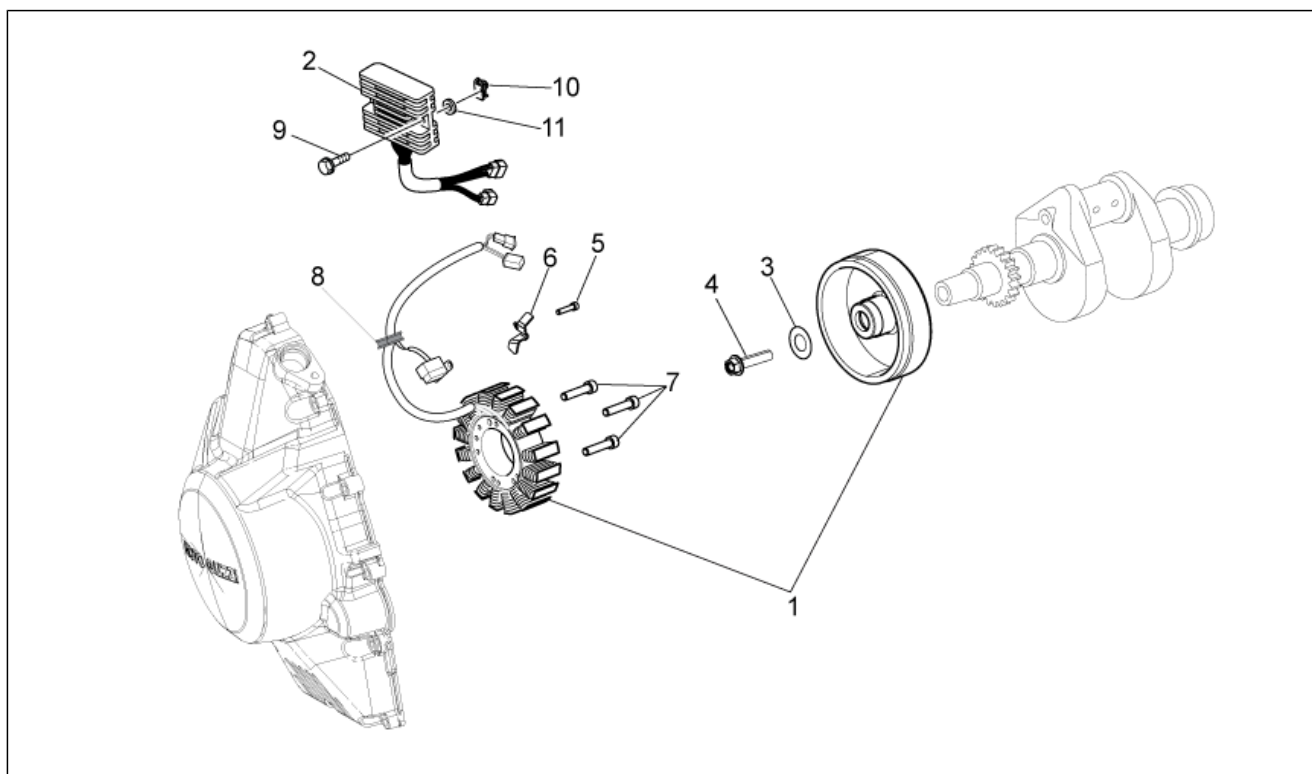

Groep	ENGINE
Code	34.45
Beschrijving	Generator - Regulator
Revisie	1

Pos.	Code	Beschrijving	Aant.	Varianten
1	2D000024	Vliegwielmagneet cpl.	1	
2	2D000043	Spanningsregelaar	1	
3	897478	Rondel 12x26.5x3	1	
4	857206	Zeskantbout geflenst M12X1,25X50	1	
5	GU98682212	Binnenzeskantbout M5x12	1	
6	2A000115	Plaatje	1	
7	2A000129	Binnenzeskantbout verlaagd M6x35	3	
8	GU19007700	Rubbertje	1	
9	AP8152281	Zeskantbout geflenst M6x30	2	
10	254485	Spring plate M6	2	
11	GU95100125	Sluitring	2