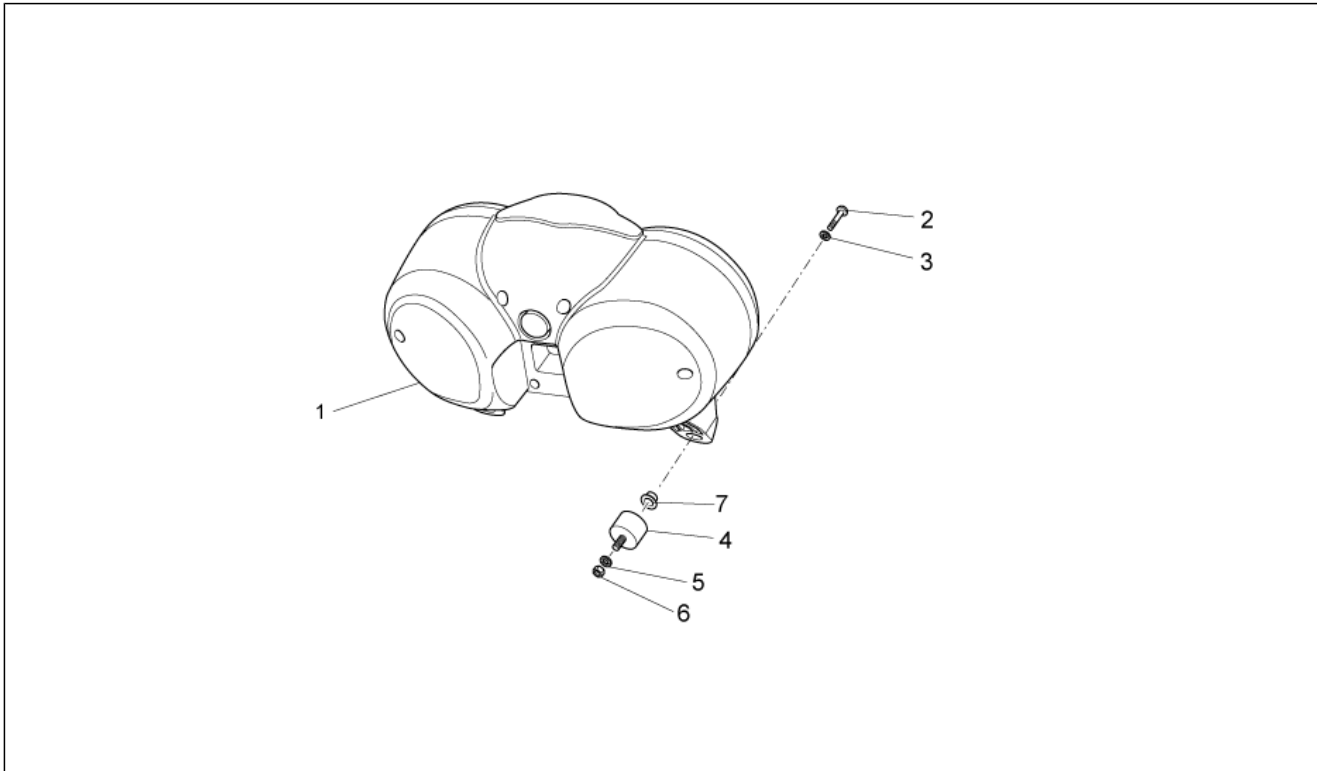

Groep	FRAME
Code	33.17
Beschrijving	Dashboard
Revisie	1

Pos.	Code	Beschrijving	Aant.	Varianten
1	2D000233	Dashboard cpl. MPH	1	
1	887195	Dashboard cpl. MPH	1	
2	GU98370609	Bolbout met binnenzeskant M6x10	3	
3	GU95005306	Sluitring 6,4x13x1,5	3	
4	GU93222023	Silent-block	3	
5	GU95021206	Sluitring	3	
6	GU92606206	Moer	3	
7	AP8121032	Huls	3