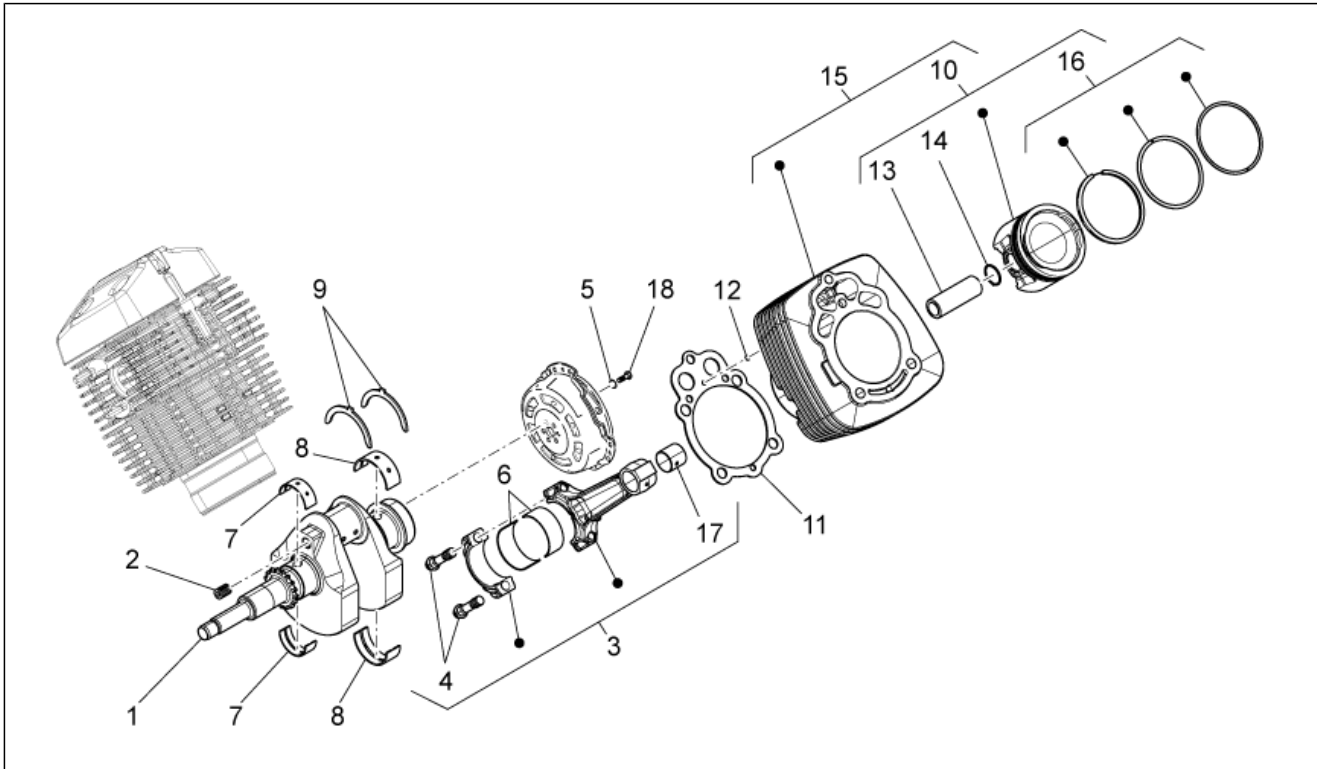

Groep	ENGINE
Code	34.37
Beschrijving	Crankshaft cpl.
Revisie	1

Pos.	Code	Beschrijving	Aant.	Varianten
1	2A0000995	Drijfjas	1	
2	GU19065400	Dop	1	
3	GU27061585	Drijfstang cpl.	2	
4	GU19062261	Bout	4	
5	GU14615901	Sluitring 8,4X13X0,8	6	
6	GU27062060	Halfdop kussenblok	4	
7	GU27065660	Halfdop kussenblok voor	2	
8	GU27066560	Halfdop kussenblok acht.	2	
9	GU27066460	Halfsluitring	2	
10	8872690001	Zuiger compl. d.80 Cat. D	1	
10	8872690002	Zuiger compl. d.80 Cat. E	1	
10	8872690003	Zuiger compl. d.80 Cat. F	1	
11	886670	Cylinder gasket	2	
12	GU61027200	OR-ring	2	
13	B063016	Zuigerpen	2	
14	874567	Blokkeerring	4	
15	B063465	Cilinder met zuiger cpl.	2	
16	B063466	Kit elastische banden	2	
17	GU27061885	Beslagring	2	
18	GU19067700	Bout	6