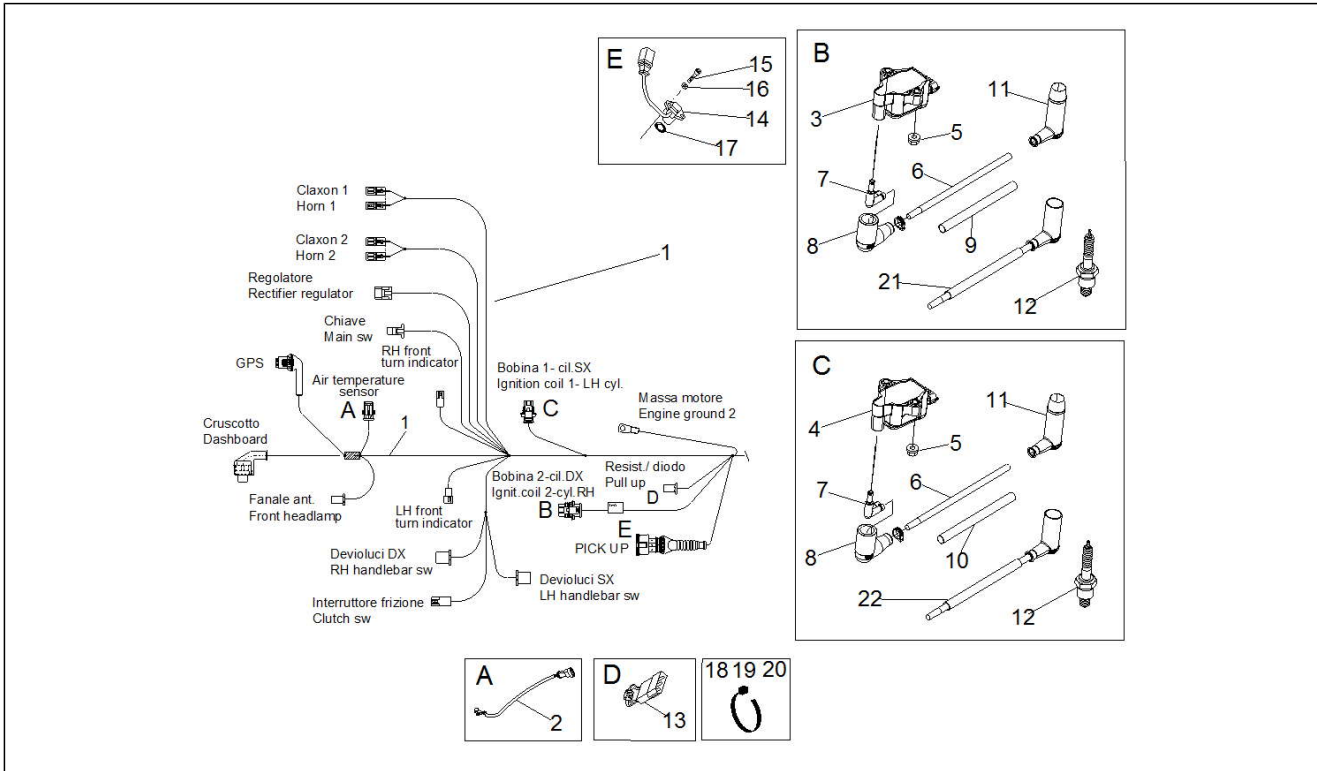

Groep	FRAME
Code	33.30
Beschrijving	Electrical system I
Revisie	1

Pos.	Code	Beschrijving	Aant.	Varianten
1	887825	Hoofdzakelijke bekabeling	1	
2	AP8124936	Sensor luchttemperatuur	1	
3	642034	H.S. bobine DX	1	
4	641901	H.S. bobine	1	
5	AP8152299	Zelfborg.bout gefl. M6	4	
6	080341	H.S. kabel basis	2	
7	641725	HS aansluitklem	2	
8	641040	Isolerend kapje	2	
9	CM0074D0	Gaine D.8-S.0,5-L.370	1	
10	CM0074C9	Grijze huls kabel D.8-S.0,5-L.435	1	
11	2D000005	Bougiekapje	2	
11	2D000205	Pipet bougie	2	
12	887481	Bougie NGK CPR8EB-9	2	
13	887948	Diode	1	
14	GU01721600	Fasesensor	1	
15	GU98682212	Binnenzeskantbout M5x12	2	
16	GU95008205	Sluitering 5,3x10x0,8	2	
17	GU90706141	OR-ring	1	
18	AP8120416	Band zwart 178x4	1	
19	GU49609601	Klemmetje 2,4x92	1	
20	GU14609650	Klemmetje 3,6x20,6	31	
21	2D000207	H.S. kabel L=470	1	
22	2D000206	H.S. kabel L=580	1